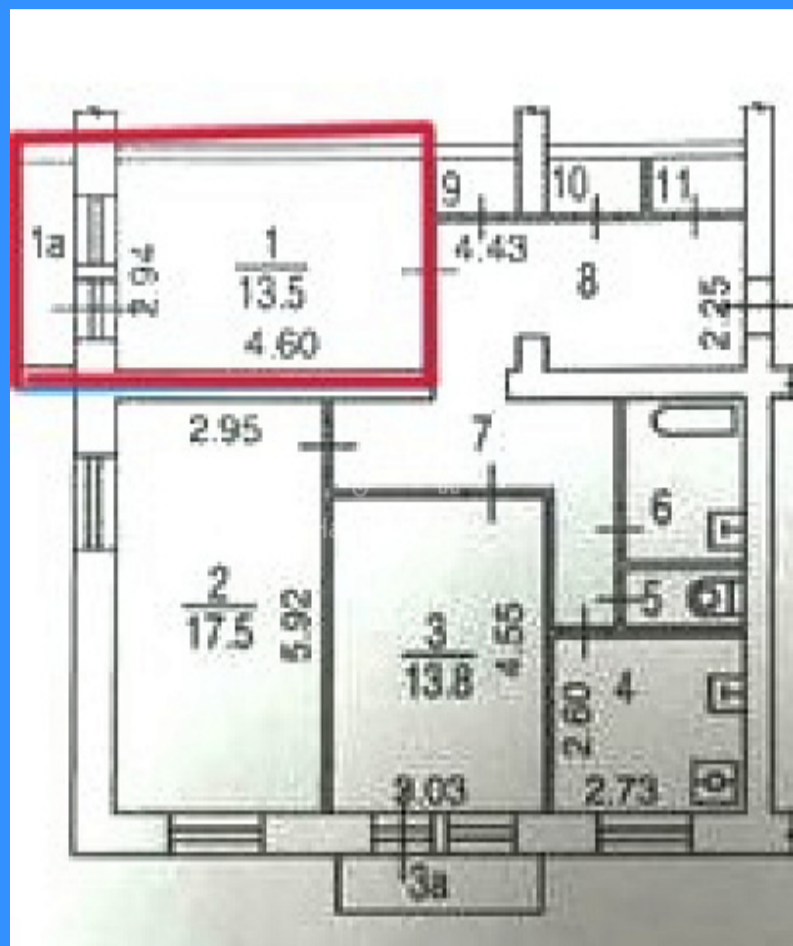

"НА ПЕТРОВКЕ"

тел.: +7 (495) 777-00-32

пн-пт: с 9:00 до 21:00

сб: с 10:00 до 18:00

Адрес:

г.Москва, ул. Петровка, д 20/1, 3 этаж.

Рядом со станциями метро:

Кузнецкий мост

Тверская

Театральная

Охотный ряд

Трубная

Москва, 3-й Волоколамский проезд, 14к1 продажа квартиры Панфиловская 3 комнаты