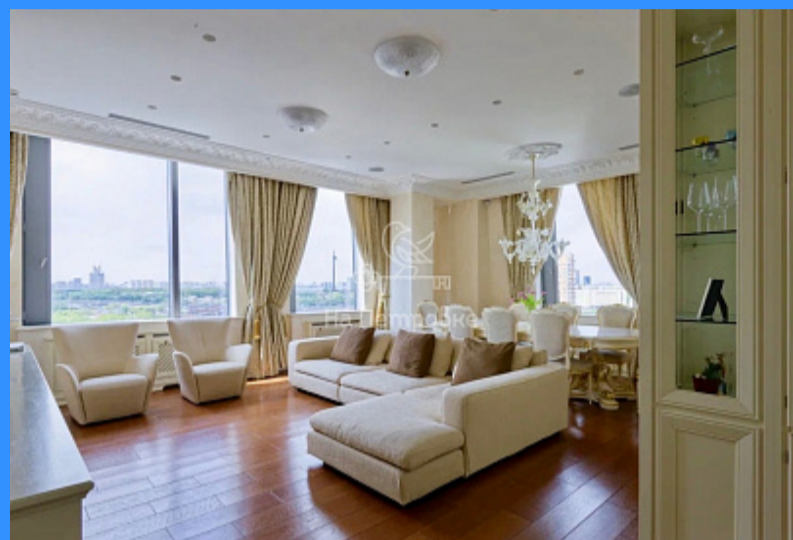

"НА ПЕТРОВКЕ"

тел.: +7 (495) 777-00-32

пн-пт: с 9:00 до 21:00

сб: с 10:00 до 18:00

Адрес:

г.Москва, ул. Петровка, д 20/1, 3 этаж.

Рядом со станциями метро:

Кузнецкий мост

Тверская

Театральная

Охотный ряд

Трубная

Москва, Мосфильмовская улица, 8 продажа квартиры Минская 4 комнаты

85 000 000 руб.

$ 853 000

€ 818 000

4 комн - 152 м2

26402
4
11 / 33
152 м2
109 м2
15 м2
3
4
2
улица

Адрес: Москва, Мосфильмовская улица, 8

Id 26402. Внимание , срочная продажа ! Вашему вниманию представлена просторная 4-комнатная квартира в элитном ЖК на Мосфильмовской улице, дом 8. Тихий и известный район , расположенный близко к ТТК. Общая площадь квартиры: 152,4 кв. м. Квартира расположена на 11-м этаже. Светлая квартира в классическом стиле. В отделке использованы только качественные, натуральные и дорогие материалы: венецианская штукатурка, лепнина, мрамор. Вся мебель привезена из Италии. Бытовая техника встроенная Kuppersbusch. В квартире есть две спальни , просторная гостиная с прекрасным видом из окон и гардеробная комната. Планировка квартиры следующая: * кухня — 15 м2; * гостиная — 48 м2; * мастер-спальня — 24м2, включая санузел (душ и ванна) — 11 м2 и гардеробную комнату (с окном) — 17 м2; * детская спальня — 20 м2; * санузел с душем — 8 м2; * постирочная; * прихожая — 16 м2. Из панорамных окон открывается вид в сторону Парка Победы. Есть два машиноместа в собственности, продаются отдельно. Один собственник , без обременений , разумный торг . Оперативный показ по договоренности и быстрый выход на сделку до Нового года .

Контакты:

Максимилиан Яковлев

79259865712