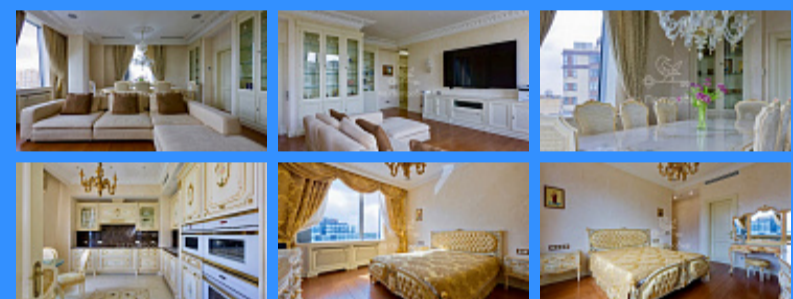

"НА ПЕТРОВКЕ"

тел.: +7 (495) 777-00-32

пн-пт: с 9:00 до 21:00

сб: с 10:00 до 18:00

Адрес:

г.Москва, ул. Петровка, д 20/1, 3 этаж.

Рядом со станциями метро:

Кузнецкий мост

Тверская

Театральная

Охотный ряд

Трубная

Москва, Мосфильмовская улица, 8 продажа квартиры Минская 4 комнаты

85 000 000 руб.

$ 853 000

€ 818 000

4 комн - 152 м2

26402
4
11 / 33
152 м2
109 м2
15 м2
3
4
2
улица

Адрес: Москва, Мосфильмовская улица, 8

Id 26402. Внимание , срочная продажа ! Вашему вниманию представлена просторная 4-комнатная квартира в элитном ЖК на Мосфильмовской улице, дом 8. Тихий и известный район , расположенный близко к ТТК. Общая площадь квартиры: 152,4 кв. м. Квартира расположена на 11-м этаже. Светлая квартира в классическом стиле. В отделке использованы только качественные, натуральные и дорогие материалы: венецианская штукатурка, лепнина, мрамор. Вся мебель привезена из Италии. Бытовая техника встроенная Kuppersbusch. В квартире есть две спальни , просторная гостиная с прекрасным видом из окон и гардеробная комната. Планировка квартиры следующая: * кухня — 15 м2; * гостиная — 48 м2; * мастер-спальня — 24м2, включая санузел (душ и ванна) — 11 м2 и гардеробную комнату (с окном) — 17 м2; * детская спальня — 20 м2; * санузел с душем — 8 м2; * постирочная; * прихожая — 16 м2. Из панорамных окон открывается вид в сторону Парка Победы. Есть два машиноместа в собственности, продаются отдельно. Один собственник , без обременений , разумный торг . Оперативный показ по договоренности и быстрый выход на сделку до Нового года .

Контакты:

Максимилиан Яковлев

79259865712