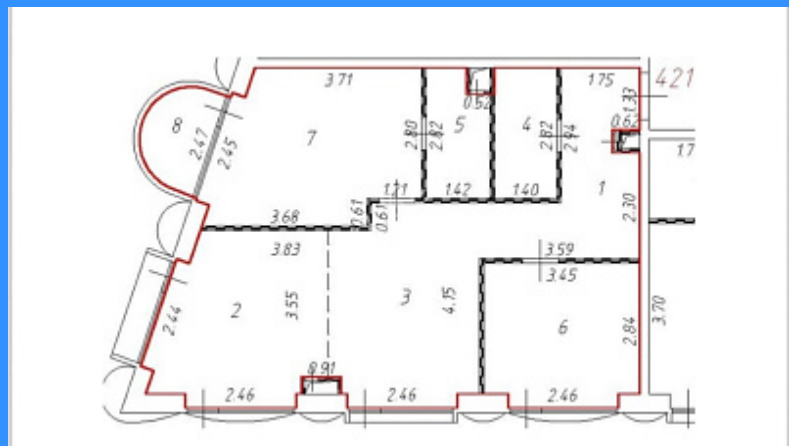

"НА ПЕТРОВКЕ"

тел.: +7 (495) 777-00-32

пн-пт: с 9:00 до 21:00

сб: с 10:00 до 18:00

Адрес:

г.Москва, ул. Петровка, д 20/1, 3 этаж.

Рядом со станциями метро:

Кузнецкий мост

Тверская

Театральная

Охотный ряд

Трубная

город Москва, Даниловский район, шоссе Подольское, дом 3 продажа квартиры Тульская 3 комнаты

46 000 000 руб.

$ 549 000

€ 508 000

3 комн - 73 м2

26403
3
4 / 13
73 м2
47 м2
15 м2
2
улица