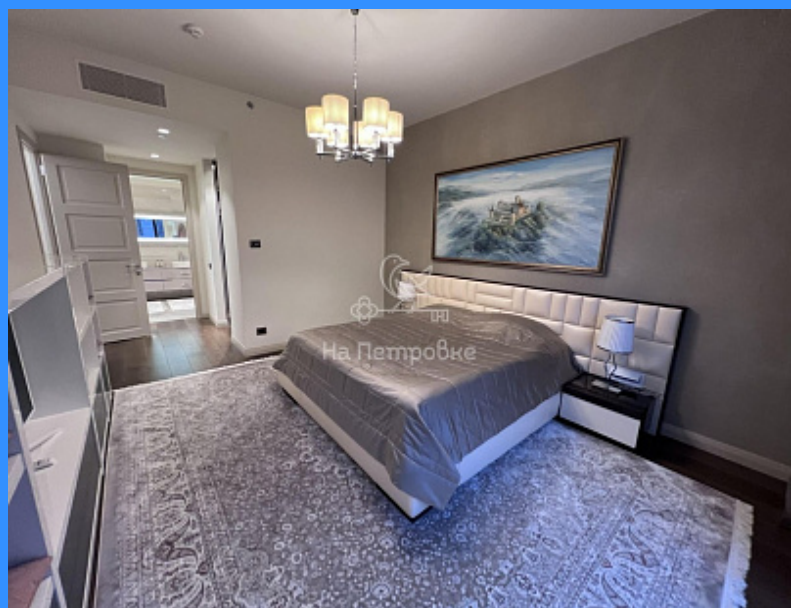

"НА ПЕТРОВКЕ"

тел.: +7 (495) 777-00-32

пн-пт: с 9:00 до 21:00

сб: с 10:00 до 18:00

Адрес:

г.Москва, ул. Петровка, д 20/1, 3 этаж.

Рядом со станциями метро:

Кузнецкий мост

Тверская

Театральная

Охотный ряд

Трубная

Москва, Ленинградский проспект, 36с31 продажа квартиры Динамо 2 комнаты

75 000 000 руб.

$ 733 000

€ 704 000

2 комн - 88 м2

26408
2
7 / 9
88 м2
55 м2
15 м2
1
1
1
двор