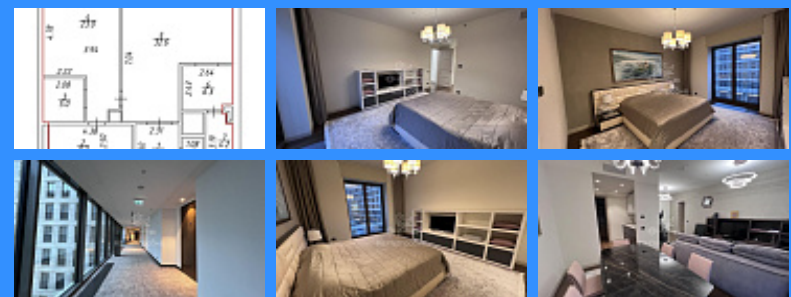

2 комн - 88 м2

26408
2
7 / 9
88 м2
55 м2
15 м2
1
1
1
двор

Адрес: Москва, Ленинградский проспект, 36с31

Id 26408. Вашему вниманию представлены 2-х комнатные апартаменты с Дизайнерском ремонте. В непосредственной близости расположен бизнес-центр Rybakov tower, стадион ВТБ Арена, а также красивый парк с фонтанами, подсветками и прогулочной зоной. В нескольких минутах езды один из самых больших торгово-развлекательных центров - Авиапарк. Отличное расположение корпуса позволяет получить доступ практически ко всем основным бизнес-локациям Москвы. Корпус включает в себя полное обслуживание отеля категории 5 звезд: консьерж-сервис 24/7, услуги горничной, room сервис, бассейн, фитнес-зал, SPA-салон, конференц-залы, valet-паркинг. В комплексе вся необходимая инфраструктура: рестораны, супермаркеты, кинотеатр, банки и т.д. Расположение и инфраструктура: 5 мин пешком до м. Динамо и Петровский парк на территории жилого комплекса ВТБ Арена парк, в Hyatt Regency. Отличное расположение корпуса позволяет получить доступ практически ко всем основным бизнес-локациям Москвы. Удобный выезд на ТТК, Ленинградский пр., Садовое кольцо и Тверскую ул. Удобная, функциональная планировка, выполнен дизайнерский ремонт из натуральных премиум материалов: просторная гостиная с кухней, спальня, гардеробная, постирочная, совмещённый санузел, отдельный санузел, кладовая, просторный холл. Установлена система климат-контроль, пожарно-охранной сигнализации, видеодомофон. Вся необходимая мебель и бытовая техника для комфортного проживания в наличии Свяжитесь с нами прямо сейчас, чтобы узнать больше о квартире и условиях её продажи, без обременений, подходит для покупки в ипотеку. Мы готовы ответить на все ваши вопросы и организовать просмотр по договоренности в удобное для вас время. Быстрый выход на сделку. Полная стоимость в ДКП. Работаем по стандартам ГРМ, РГР. Сопровождение покупателя бесплатно .