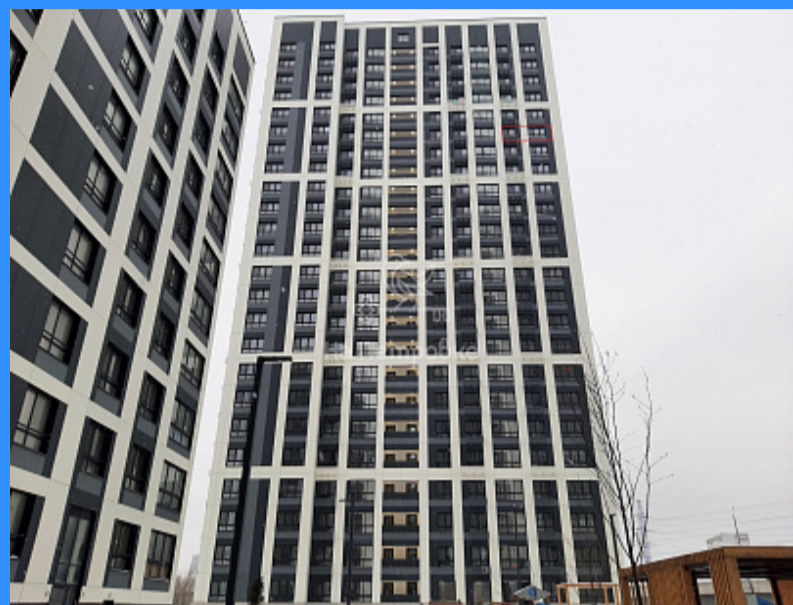

Тверская

Театральная

Охотный ряд

Трубная

Москва, Аминьевское шоссе, 4Дк1 продажа квартиры Аминьевское шоссе 3 комнаты

25 000 000 руб.

\$ 296 000

€ 274 000

1

1

двор и улица

Адрес: Москва, Аминьевское шоссе, 4Дк1

Id 26416. Срочно! Продается шикарную трехкомнатную квартиру с панорамным видом из окна! Новый монолитный дом в ЖК комфорт-класса . Три большие изолированные комнаты. 2 санузла , 1 совмещенный, 1 изолированный. Застекленная лоджия. Двор без машин , паркинг наземный и подземный, детские площадки, рядом Яблоневый сад, детский сад, школа. Удобная транспортная доступность 5 метро через прекрасный яблоневый сад и Вы в метро, также рядом станция МЦД. Долина реки Сетунь прекрасное место для отдыха. Возможно покупка с использованием "Семейной ипотеки"