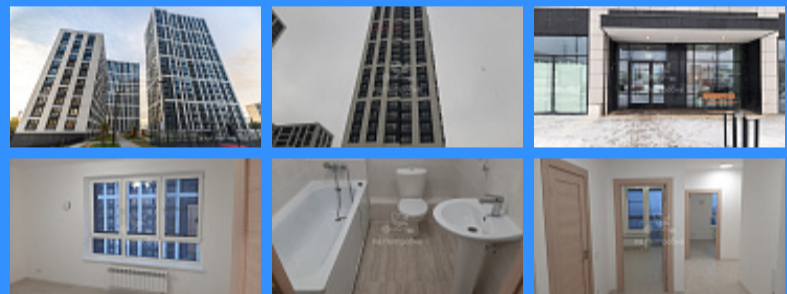

1

1

двор и улица

Адрес: Москва, Аминьевское шоссе, 4Дк1

Id 26416. Срочно! Продается шикарную трехкомнатную квартиру с панорамным видом из окна! Новый монолитный дом в ЖК комфорт-класса . Три большие изолированные комнаты. 2 санузла , 1 совмещенный, 1 изолированный. Застекленная лоджия. Двор без машин , паркинг наземный и подземный, детские площадки, рядом Яблоневый сад, детский сад, школа. Удобная транспортная доступность 5 метро через прекрасный яблоневый сад и Вы в метро, также рядом станция МЦД. Долина реки Сетунь прекрасное место для отдыха. Возможно покупка с использованием "Семейной ипотеки"