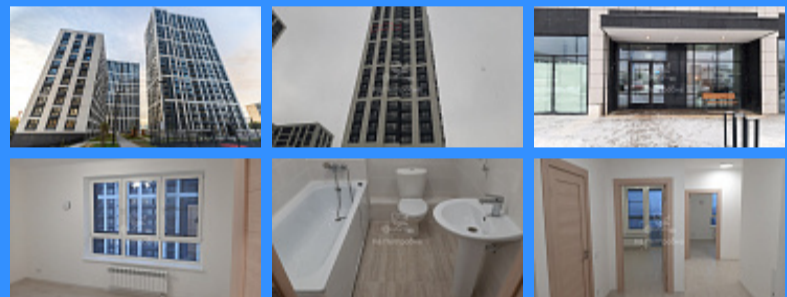

1

1

двор и улица

Адрес: Москва, Аминьевское шоссе, 4Дк1

Id 26416. Срочно! Продается шикарную трехкомнатную квартиру с панорамным видом из окна! Новый монолитный дом в ЖК комфорт-класса . Три большие изолированные комнаты. 2 санузла , 1 совмещенный, 1 изолированный. Застекленная лоджия. Двор без машин , паркинг наземный и подземный, детские площадки, рядом Яблоневый сад, детский сад, школа. Удобная транспортная доступность 5 метро через прекрасный яблоневый сад и Вы в метро, также рядом станция МЦД. Долина реки Сетунь прекрасное место для отдыха. Возможно покупка с использованием "Семейной ипотеки"