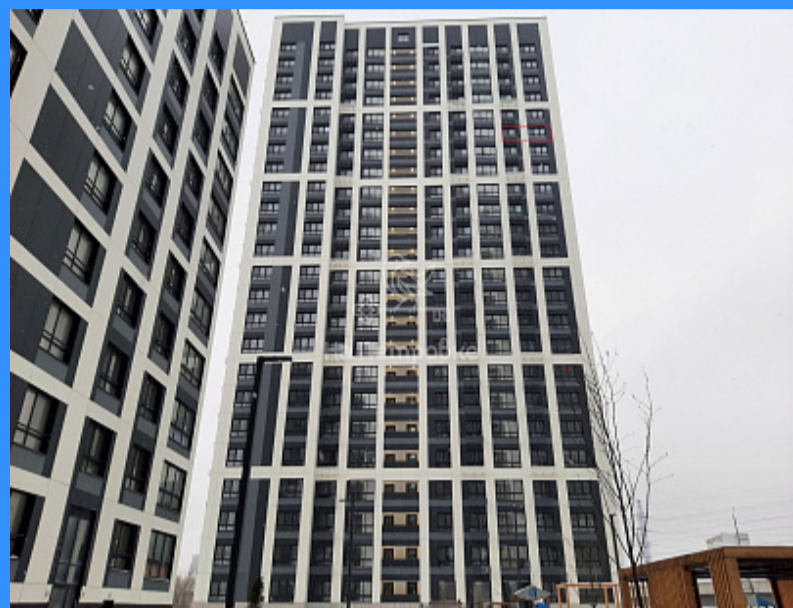

Тверская

Театральная

Охотный ряд

Трубная

Москва, Аминьевское шоссе, 4Дк1 продажа квартиры Аминьевское шоссе 3 комнаты

25 000 000 руб.

\$ 244 000

€ 235 000

1

1

двор и улица

Адрес: Москва, Аминьевское шоссе, 4Дк1

Id 26416. Срочно! Продается шикарную трехкомнатную квартиру с панорамным видом из окна! Новый монолитный дом в ЖК комфорт-класса . Три большие изолированные комнаты. 2 санузла , 1 совмещенный, 1 изолированный. Застекленная лоджия. Двор без машин , паркинг наземный и подземный, детские площадки, рядом Яблоневый сад, детский сад, школа. Удобная транспортная доступность 5 метро через прекрасный яблоневый сад и Вы в метро, также рядом станция МЦД. Долина реки Сетунь прекрасное место для отдыха. Возможно покупка с использованием "Семейной ипотеки"