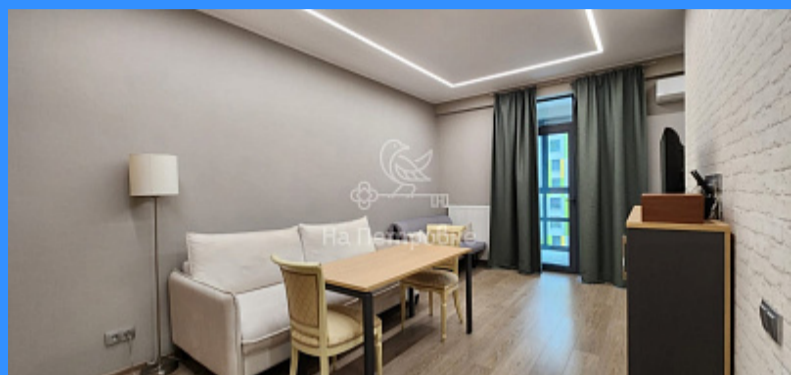

"НА ПЕТРОВКЕ"

тел.: +7 (495) 777-00-32

пн-пт: с 9:00 до 21:00

сб: с 10:00 до 18:00

Адрес:

г.Москва, ул. Петровка, д 20/1, 3 этаж.

Рядом со станциями метро:

Кузнецкий мост

Тверская

Театральная

Охотный ряд

Трубная

Береговой проезд Береговой проезд аренда квартиры Шелепиха 3 комнаты

160 000 руб. / мес.

$ 1 600

€ 1 500

3 комн - 72 м2

	26429
	3
	12 / 17
	72 м2
	45 м2
	8 м2
	да
	50
	50

- ☒ Мебель в комнатах
- ☒ Мебель на кухне
- ☒ Стиральная машина
- ☒ Холодильник
- ☒ Телевизор

Адрес: Москва, Береговой проезд, 5к2

Id 26429. Москва, ЗАО, район Филевский парк, Береговой проезд, д. 5, к. 2 Сдаются в ЖК «Фили Град» 3-комнатные отличные и уютные апартаменты на 12 этаже 17-этажного монолитного дома с подземным паркингом и гостевой парковкой. Апартаменты имеют две отдельные комнаты и комнату, объединенную с кухней. В спальне и кухне-гостиной расположены выходы на просторные лоджии. В апартаментах имеется вся необходимая мебель и бытовая техника. Вид из окон во двор на две стороны. Возможно использовать как для проживания, так и под тихий офис. Территория ЖК закрыта от посторонних, круглосуточно охраняется, имеет удобные входные группы с комфортабельными лифтами. Район с достаточно развитой инфраструктурой. Имеются рядом спортивные и детские площадки, магазины, рестораны, кафе, медицинские учреждения, школы и детские сады, супермаркеты, салоны красоты и фитнес клуб. В пешей доступности, около 20 минут пешком находится станция метро Фили, 13 минут - станция метро Шелепиха. Близость к Москва-Сити и к набережной Москва-реки. Для прогулок и отдыха недалеко Филевский парк, памятники архитектуры храм Покрова Пресвятой Богородицы и усадьба Нарышкиных. Удобный выезд на Большую Филевскую улицу, Шелепихинский мост и Шмитовский проезд. До ТТК - 2,6 км, до МКАД - 12 км. Оплата ежемесячная 160 000 руб + счетчики, обязательный депозит, агенту 50%. Сдается на срок от 11 месяцев и более. По всем интересующимся вопросам по апартаментам пишите или звоните.

Контакты:

Алина Журавкова

79251083897