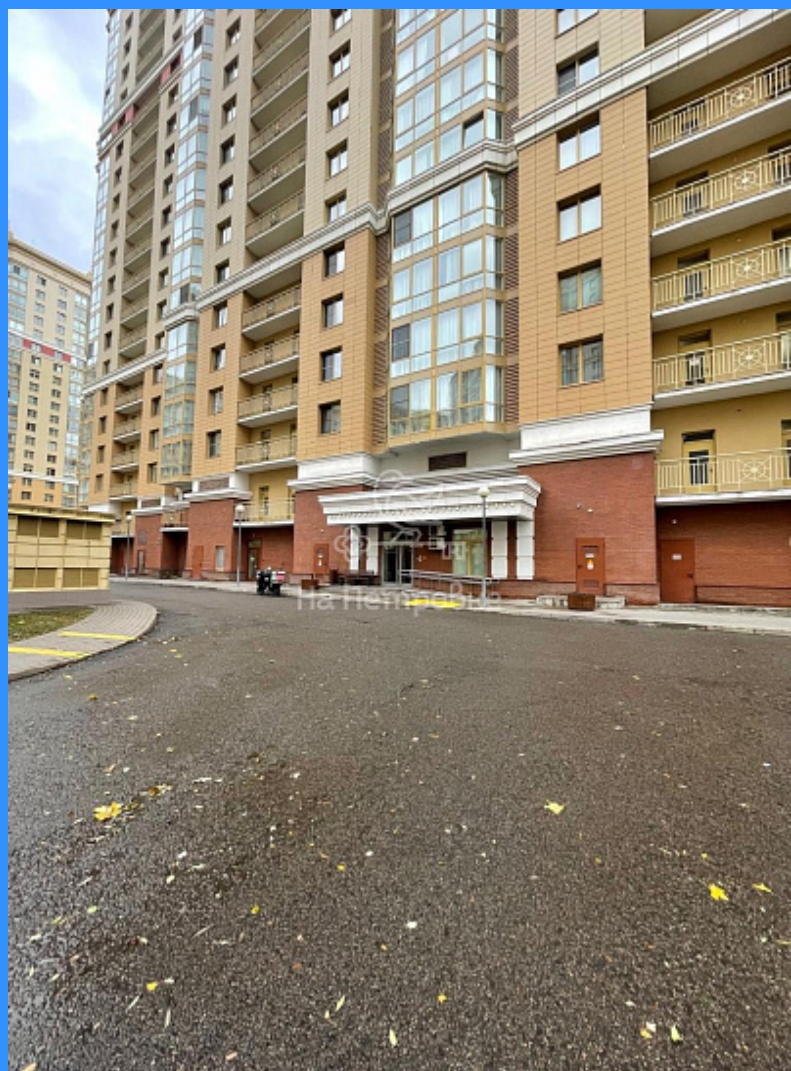

Тверская

Театральная

Охотный ряд

Трубная

Москва, Мосфильмовская улица, 88к2с4 продажа квартиры Раменки 2 комнаты

46 500 000 руб.

\$ 473 000

€ 451 000

1

двор и улица

Адрес: Москва, Мосфильмовская улица, 88к2с4

Id 26431. Продается 2-комнатная квартира, без ремонта, со свободной планировкой, в жилом комплексе "Мосфильмовский", расположенном по адресу: Москва, Мосфильмовская ул., 88к2. Общая площадь квартиры составляет 83,3 кв.м. Квартира находится на 14 этаже 21 этажного монолитного дома. Окна выходят как на улицу, так и во двор дома. В жилом комплексе закрытая и охраняемая территория. Въезд в жилой комплекс и паркинг осуществляется по пропускам, имеется видеонаблюдение, консьерж. На территории располагаются 2 детских сада, школа, премиальный фитнес-клуб с бассейном, кофейни, ресторан, кафе, пекарня, аптека, супермаркет "Азбука Вкуса", салон красоты, клиника косметологии и цветочный магазин, на внутренней территории выполнен красивый ландшафтный дизайн, обустроены беседки, детские и спортивные площадки. В жилом комплексе имеется трехуровневый подземный паркинг. К продаже вместе с квартирой предлагается два парковочных места на 1 уровне подземного паркинга (верхнем, сухом и всегда чистом) за дополнительную плату. Площадь одного места 15.8 м2. Продажа от собственника.