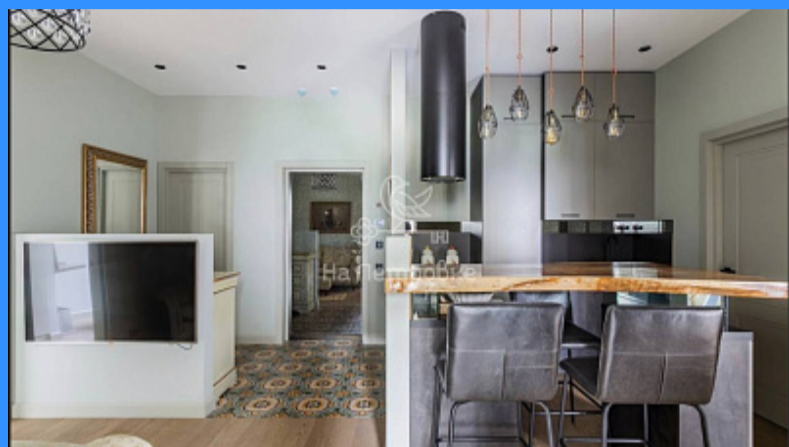

"НА ПЕТРОВКЕ"

тел.: +7 (495) 777-00-32

пн-пт: с 9:00 до 21:00

сб: с 10:00 до 18:00

Адрес:

г.Москва, ул. Петровка, д 20/1, 3 этаж.

Рядом со станциями метро:

Кузнецкий мост

Тверская

Театральная

Охотный ряд

Трубная

Москва, Ленинградский проспект, 35с2 продажа квартиры Динамо 3 комнаты

33 000 000 руб.

$ 394 000

€ 368 000

3 комн - 70 м2

26432
3
2 / 15
70 м2
50 м2
10 м2
2
2
двор

Адрес: Москва, Ленинградский проспект, 35с2

Id 26432. В продаже трехкомнатные апартаменты премиум класса в ЖК «Квартал апартаментов Искра-Парк»!!! Выполнен свежий и качественный дизайнерский ремонт. Шумоизоляция по кругу, Мебель Ruf Betten, Silva. Техника Miele, Bosch. Система очистки воздуха. Жилая площадь составляет 50 квадратных метров, а также просторную кухню площадью 10 квадратных метров! В пешей доступности расположено все необходимое для комфортной жизни: Школы, детские сады, фитнес клубы, рестораны и кафе. Концепция ЖК двор без машин, что обеспечивает тишину и спокойствие, так как окна квартиры выходят во двор. Также во дворе располагается детская площадка, поэтому квартира будет не менее актуальна для семей с детьми! Прекраснейшая транспортная доступность. В шаговой доступности расположена станция метро Динамо (8 минут пешком). Данная квартира является настоящим эксклюзивным предложением и лучшим на рынке по соотношению цена/качество. Квартира без обременений, документы готовы к сделке, что ускорит процесс приобретения вашей квартиры мечты!

Контакты:

Павел Федотов

79995975485