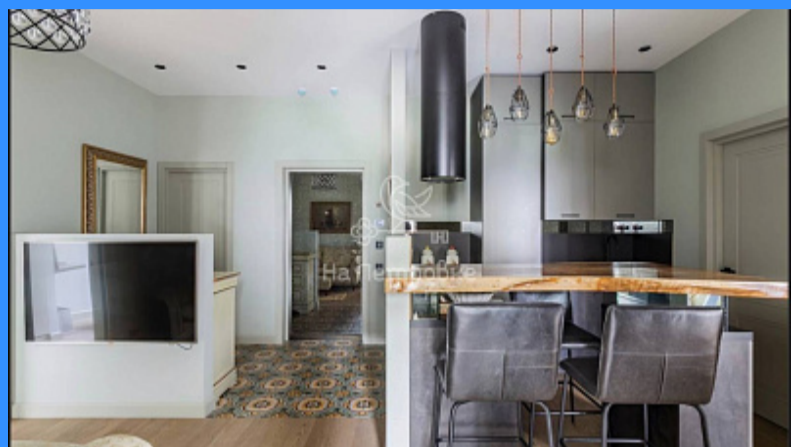

"НА ПЕТРОВКЕ"

тел.: +7 (495) 777-00-32

пн-пт: с 9:00 до 21:00

сб: с 10:00 до 18:00

Адрес:

г.Москва, ул. Петровка, д 20/1, 3 этаж.

Рядом со станциями метро:

Кузнецкий мост

Тверская

Театральная

Охотный ряд

Трубная

Москва, Ленинградский проспект, 35с2 продажа квартиры Динамо 3 комнаты