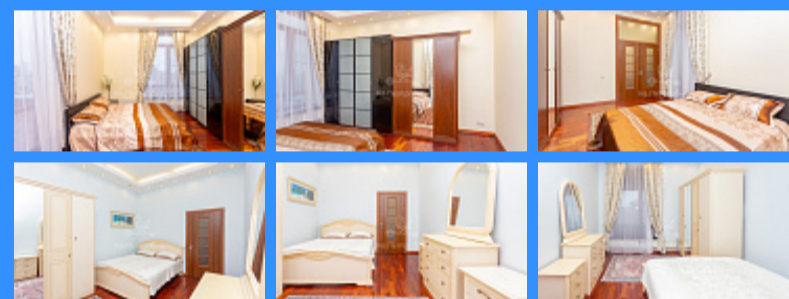

## Москва, Минская продажа квартиры Минская 3 комнаты

88 000 000 руб.

\$ 1 052 000

€ 982 000

3 комн - 76 м2

26472
3
19 / 20
76 м2
46 м2
11 м2
2
1
двор и улица

Адрес: Москва, Минская

Id 26472. Продается уникальная 3-комнатная квартира в жилом комплексе премиум-класса "Золотые Ключи 2"! Общая площадь: 76,7 кв. м. Этаж: 19 из 20. Вид: живописный на благоустроенный двор и окружающие улицы. Эта уютная квартира с современным ремонтом выполнена по индивидуальному дизайнерскому проекту с использованием экологически чистых материалов. Уникальная планировка включает три изолированные спальни, гардеробную, два санузла и прачечную, что обеспечивает максимальный комфорт и функциональность. Инфраструктура жилого комплекса: • Магазины • Рестораны • Салоны красоты • Детские площадки • Мини-зоопарк для семейных прогулок и досуга. Комплекс расположен в одном из самых экологически чистых районов Москвы и обладает отличной транспортной доступностью. В шаговой доступности находятся: • Автомагистраль Мичуринский проспект • Станции метро "Ломоносовский проспект" и "Минская" (15-17 минут пешком) • Станция метро "Парк Победы" (4 минуты на транспорте). Квартира полностью готова к продаже. Один собственник, прописанных нет, в собственности более 5 лет. Документы готовы для быстрого выхода на сделку. Не упустите возможность стать владельцем этой стильной и уютной квартиры в сердце столицы! Доступен 3D-тур объекта, который позволит вам оценить все достоинства жилья удаленно. Предлагаем самые оптимальные условия продажи в данной локации! Показы: онлайн и офлайн (средства индивидуальной защиты предоставляются). Мы говорим на английском и испанском языках. Не стесняйтесь обращаться к нам с любыми вопросами. ¡No dudes en contactarme!