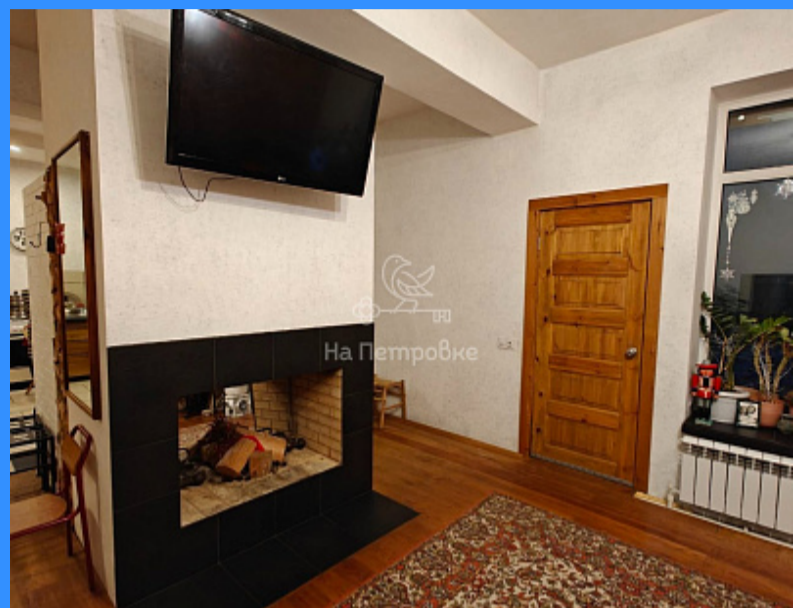

"НА ПЕТРОВКЕ"

телефон: +7 (495) 777-00-32

пн-пт: с 9:00 до 21:00

сб: с 10:00 до 18:00

Адрес:

г.Москва, ул. Петровка, д 20/1, 3 этаж.

Рядом со станциями метро:

Кузнецкий мост

Тверская

Театральная

Охотный ряд

Трубная

Москва, СНТ Язово, район Щербинка, 169

21 450 000 руб.

$ 210 000

€ 201 000

	26473
	2
	197 м2
	6 сот.

Адрес: Москва, СНТ Язово, район Щербинка, 169

Id 26473. Каменный дом 200 кв.м. для постоянного проживания на участке 6 соток, в д. Язово, г. Москва, 9 км до МКАД, 2 км до метро Бунинские Аллеи.

Охраняемый, жилой посёлок, освещение улиц, чистят дороги. Есть школа, детский сад. Рядом лес, прогулочные зоны, озеро. Есть большой торговый центр. В пешей доступности вся инфраструктура Южного Бутово, метро. В доме удобная планировка: при входе организована "помывочная" для собак, душ, прихожая. Дальше холл, и просторное помещение разделённое пополам большой, красивой печью - голландкой. Её используют в качестве камина или дополнительного отопления. Уютная кухня - столовая с видом на участок и красивая гостиная. Высокие потолки - 3,2 метра. Есть спальня на первом этаже и санузел. На втором этаже три спальни и ещё один санузел. Сейчас в доме постоянно живут на первом этаже, второй этаж подготовлен к окончательной отделке, можно сделать интерьер под себя. Фундамент - ленточный, 1,5 метра глубиной, сверху монолитная плита, утеплённая пенополистиролом. Стены - блоки с утеплением, оштукатурены. Крыша - металлочерепица с утеплением Роквул. Участок ровный, правильной формы, огорожен забором с каменными столбами, сдвижные ворота с электроприводом, бетонная площадка под две машины. На участке газон, растут большие плодовые деревья и кустарники, красивые хвойные. Прописка Московская, можно в ипотеку. Звоните.

Контакты:

Александр Сердюков

79259865709