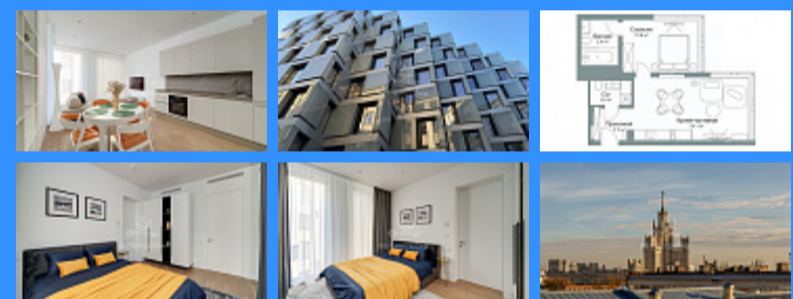

🚇 Тверская

🚇 Театральная

🚇 Охотный ряд

🚇 Трубная

Славянская площадь Славянская площадь аренда квартиры Китай-город 2 комнаты

270 000 руб. / мес.

\$ 2 600

€ 2 500

2 комн - 53 м2

Id	26474
Этаж	2
Кухня	5 / 8
Жилая	53 м2
Ванная	28 м2
Спальня	10 м2
С/у	да

- ☑ Мебель в комнатах
- ☑ Мебель на кухне
- ☑ Стиральная машина
- ☑ Холодильник
- ☑ Телевизор

Адрес: Москва, Славянская площадь, 2/5с1

Id 26474. БЕЗ КОМИССИИ! СДАЕТСЯ ВПЕРВЫЕ
Предлагаются в аренду на длительный срок новые апартаменты 53 кв.м. на 5 этаже в Клубном доме премиум-класса «LUMIN» в 250 метрах от парка Зарядье и Москворецкой набережной. Приходите и почувствуйте атмосферу комфорта в самом сердце Москвы!

ПЛАНИРОВОЧНОЕ РЕШЕНИЕ: - просторная светлая кухня-гостиная со всей необходимой мебелью, посудой, предметами интерьера, встроенной кухней и бытовой техникой (посудомоечная машина, холодильник, духовой шкаф, варочная панель, вытяжка, раковина с измельчителем мусора, чайник, утюг), телевизор - уютная мастер-спальня с двуспальной кроватью, ортопедическим матрасом и ортопедическими подушками - ванная комната и санузел с итальянской сантехникой - гостевой с/у с зоной постирочной, со стиральной и сушильной машинами - встроенные системы хранения
В апартаментах современная система приточно-вытяжной вентиляции и центральное кондиционирование воздуха. Система «Умный дом». Панорамные окна Schuco с повышенным шумоподавлением AGC. Высокие потолки 3,3 м. В доме круглосуточная охрана и система видеонаблюдения. 2-уровневый подземный паркинг, зарядные станции для электромобилей. Консьерж-сервис 24/7. Дизайнерский интерьер и лобби. Бесшумные скоростные лифты Thyssen Krupp. Помещения для хранения колясок и велосипедов. Лапомойка для животных. Кладовые помещения. **УНИКАЛЬНОЕ РАСПОЛОЖЕНИЕ КОМПЛЕКСА:** 10 минут пешком до Красной площади, Оперативный показ, ключи на руках. Звоните, с удовольствием отвечу на любые вопросы!