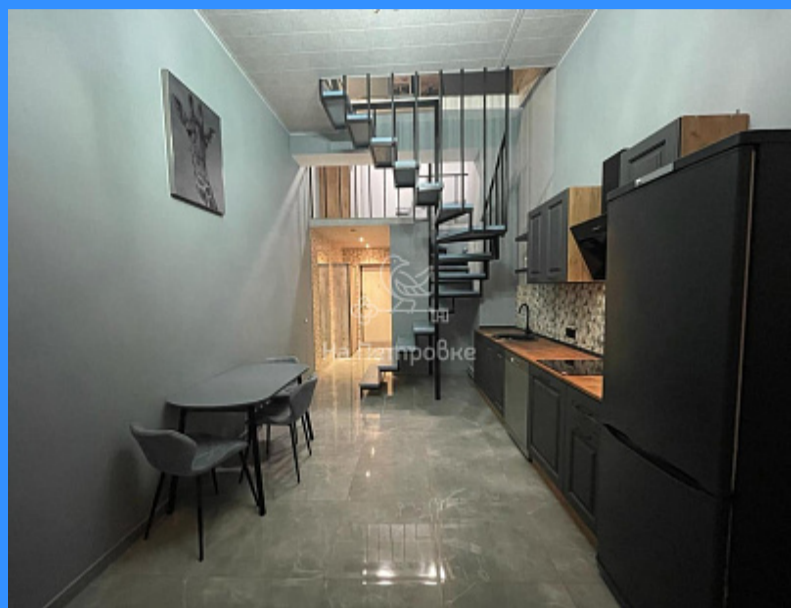

"НА ПЕТРОВКЕ"

тел.: +7 (495) 777-00-32

пн-пт: с 9:00 до 21:00

сб: с 10:00 до 18:00

Адрес:

г.Москва, ул. Петровка, д 20/1, 3 этаж.

Рядом со станциями метро:

Кузнецкий мост

Тверская

Театральная

Охотный ряд

Трубная

Москва, Автозаводская улица, 23к7 продажа квартиры ЗИЛ 3 комнаты

9 999 000 руб.

$ 119 000

€ 112 000

3 комн - 59 м2

26488
3
2 / 5
59 м2
44 м2
10 м2
1
двор

Адрес: город Москва, улица Автозаводская, дом 23, строение 753

Id 26488. Срочная продажа!!! Цена снижена!!!
Великолепные двухэтажные апартаменты с дизайнерским ремонтом! Высокие потолки на 1 этаже-4 метра, на 2 этаже - 3,8 метра, в гостиной 8 метров. Очень просторная и светлая, все материалы европейских фирм (не экономии, делали для себя) продаём в связи с переездом. Техника и мебель отличного качества. Полы с подогревом на первом и втором этажах. Есть гардеробная. Из окна красивейший вид на зеленый бульвар, который ведёт к территории Зиларт. Полная безопасность, камеры, круглосуточный консьерж, охрана. Шикарный подъезд, мраморный просторный холл. До Красной площади 3 остановки на метро. Рядом парк Тюфелева роща, набережная, самая большая школа в Москве, д/сад, торговый центр Ривьера, каток.

Контакты: