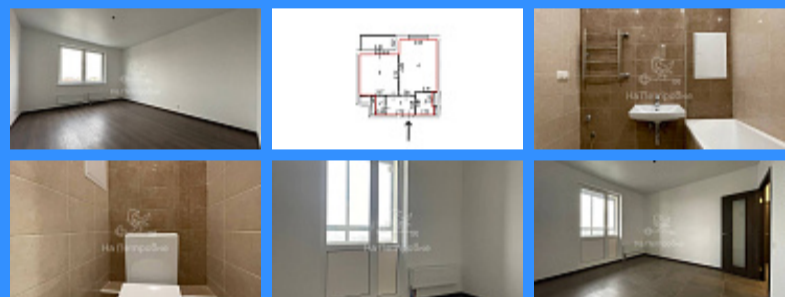

Адрес: Москва, улица Красная Сосна, 3А

Id 26489. Большая 1-комнатная квартира С ОТДЕЛКОЙ и лоджией. Кухня, как вторая комната - 13,2 кв.м. 2 санузла. Вид из окна в сторону лесопарка. На полу в комнате - ламинат, на кухне - плитка. Стены - окрашены в белый цвет, ванная в плитке. Вся инфраструктура в самом ЖК или по соседству Дом расположен у парка Лосиный остров. Если вы любите гулять, ездить на велосипеде или лыжах, вам понравится такое соседство с большим лесопарком. До метро Ростокино - 15 мин. пешком. Рядом остановка общественного транспорта. 5 минут и Вы у метро ВДНХ. В 10 минутах - ЖД станция Северянин. Совсем рядом огромный торговый центр Европолис. Скоростное Ярославское шоссе. Прямая продажа. Полная стоимость в договоре. Никто не прописан.

Контакты:

Наталия Левина

79104219569