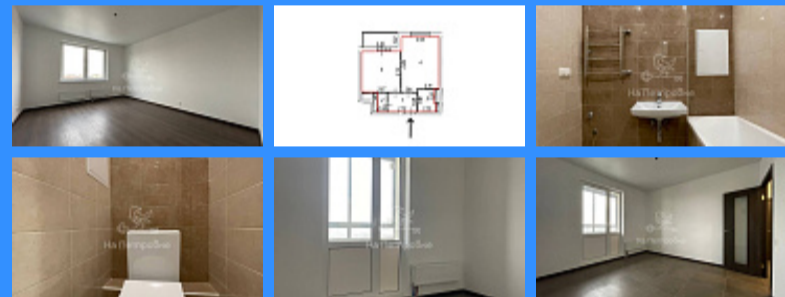

1 комн - 40 м2

26489
1
15 / 22
40 м2
17 м2
13 м2
2
1
1
двор

Адрес: Москва, улица Красная Сосна, 3А

Id 26489. Большая 1-комнатная квартира С ОТДЕЛКОЙ и лоджией. Кухня, как вторая комната - 13,2 кв.м. 2 санузла. Вид из окна в сторону лесопарка. На полу в комнате - ламинат, на кухне - плитка. Стены - окрашены в белый цвет, ванная в плитке. Вся инфраструктура в самом ЖК или по соседству Дом расположен у парка Лосиный остров. Если вы любите гулять, ездить на велосипеде или лыжах, вам понравится такое соседство с большим лесопарком. До метро Ростокино - 15 мин. пешком. Рядом остановка общественного транспорта. 5 минут и Вы у метро ВДНХ. В 10 минутах - ЖД станция Северянин. Совсем рядом огромный торговый центр Европолис. Скоростное Ярославское шоссе. Прямая продажа. Полная стоимость в договоре. Никто не прописан.