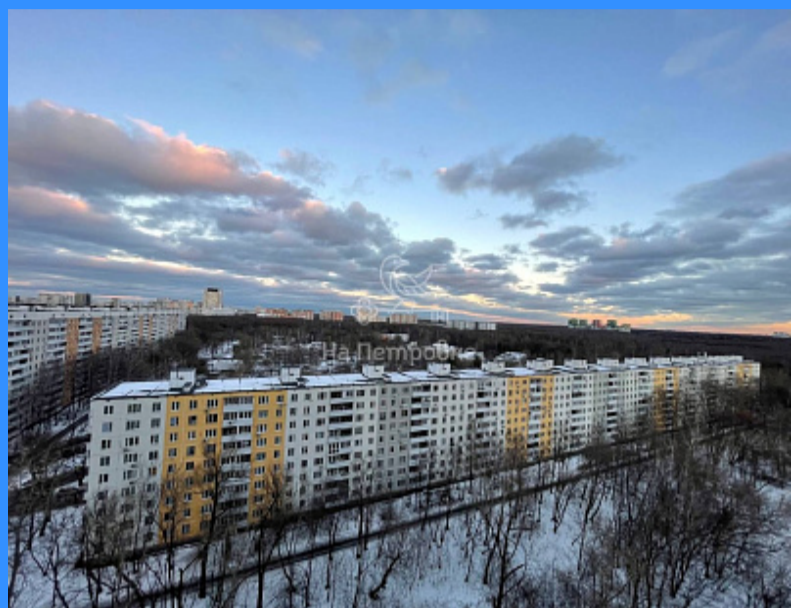

"НА ПЕТРОВКЕ"

телефон: +7 (495) 777-00-32

пн-пт: с 9:00 до 21:00

сб: с 10:00 до 18:00

Адрес:

г.Москва, ул. Петровка, д 20/1, 3 этаж.

Рядом со станциями метро:

Кузнецкий мост

Тверская

Театральная

Охотный ряд

Трубная

Москва, улица Красная Сосна, 3А продажа квартиры Ростокино 1 комнаты

17 450 000 руб.

$ 170 000

€ 166 000

1 комн - 40 м2

26489
1
15 / 25
40 м2
17 м2
13 м2
2
1
1
двор