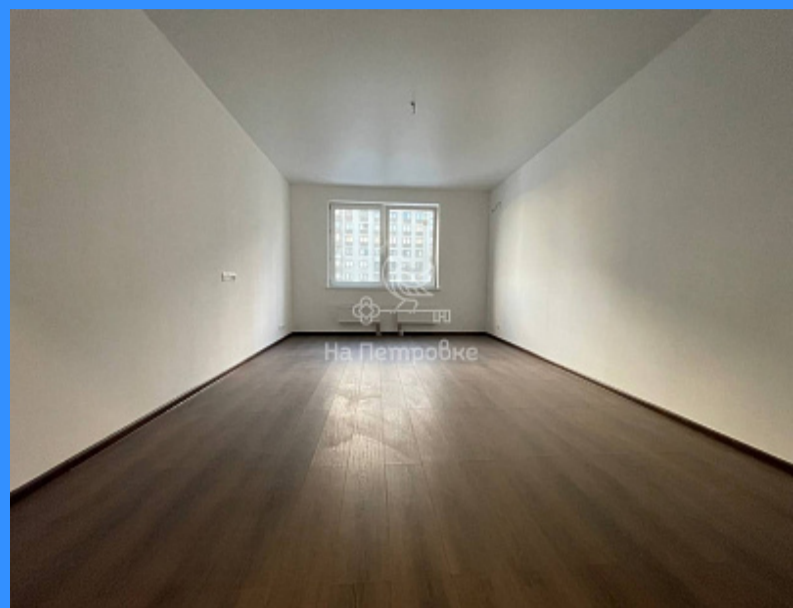

"НА ПЕТРОВКЕ"

тел.: +7 (495) 777-00-32

пн-пт: с 9:00 до 21:00

сб: с 10:00 до 18:00

Адрес:

г.Москва, ул. Петровка, д 20/1, 3 этаж.

Рядом со станциями метро:

М Кузнецкий мост

М Тверская

М Театральная

М Охотный ряд

М Трубная

Москва, улица Красная Сосна, 3А продажа квартиры Ростокино 2 комнаты

22 950 000 руб.

$ 224 000

€ 219 000

2 комн - 62 м2

26491
2
15 / 25
62 м2
34 м2
13 м2
2
1
двор