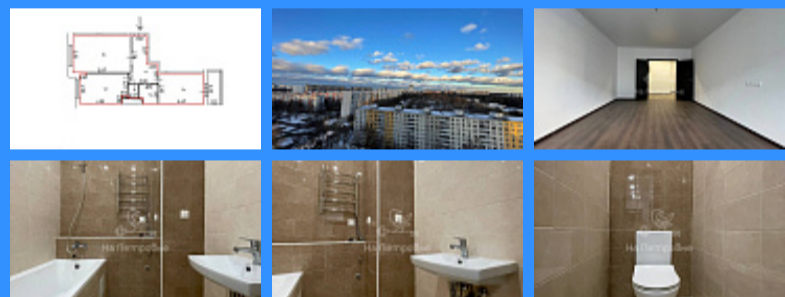

2 комн - 62 м2

26491
2
15 / 25
62 м2
34 м2
13 м2
2
1
двор

Адрес: Москва, улица Красная Сосна, 3А

Id 26491. Большая 2-комнатная квартира С ОТДЕЛКОЙ и лоджией, "распашонка". Кухня, как третья комната - 13,5 кв.м. 2 санузла. С 15 этажа открывается отличный вид в сторону района и лесопарка. На полу в комнатах - ламинат, на кухне - плитка. Стены - окрашены в белый цвет, ванная в плитке. Вся инфраструктура в самом ЖК или по соседству Дом расположен у парка Лосиный остров. Если вы любите гулять, ездить на велосипеде или лыжах, вам понравится такое соседство с большим лесопарком. До метро Ростокино - 15 мин. пешком. Рядом остановка общественного транспорта. 5 минут и Вы у метро ВДНХ. В 10 минутах - ЖД станция Северянин. Совсем рядом огромный торговый центр Европолис. Скоростное Ярославское шоссе. Прямая продажа. Полная стоимость в договоре. Никто не прописан.