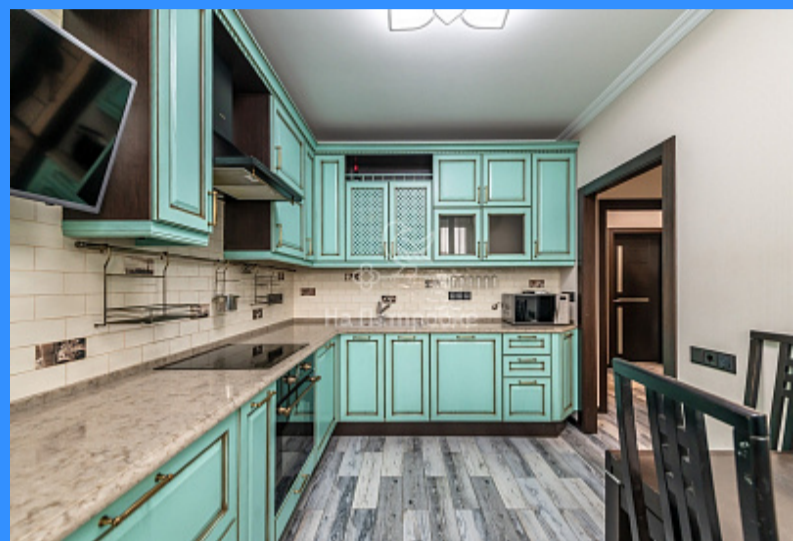

"НА ПЕТРОВКЕ"

тел.: +7 (495) 777-00-32

пн-пт: с 9:00 до 21:00

сб: с 10:00 до 18:00

Адрес:

г.Москва, ул. Петровка, д 20/1, 3 этаж.

Рядом со станциями метро:

Кузнецкий мост

Тверская

Театральная

Охотный ряд

Трубная

город Москва, переулоч Большой Симоновский, дом 2 продажа квартиры Пролетарская 2 комнаты

24 000 000 руб.

$ 235 000

€ 225 000

2 комн - 53 м2

26497
2
8 / 16
53 м2
21 м2
10 м2
1
1
1
двор

Адрес: город Москва, переулоч Большой Симоновский, дом 2

Id 26497. Продается двух комнатная видовая квартира с уникальной планировкой. Квартира идеально подойдет семье в ребенком - есть выделенная детская. Спальня с встроенной кроватью - трансформером при приходе гостей превращается в гостиную. В ней есть гардеробная. Предусмотрено отдельное пространство под "мужскую берлогу" (а может быть женскую)) - это отдельный кабинет - мастерская с собственным кондиционером и отличной звукоизоляцией - про нее отдельно в техническом описании. Приехавший внезапно гость может рассчитывать на отдельное спальное место - на просторном балконе комфортный раскладной диван. Кухня наполнена всей необходимой техникой для требовательного любителя готовить. Расположение и инфраструктура на 10 баллов из 10ти. До метро Пролетарская / Крестьянская застава - 6 минут пешком. Все что нужно - в шаговой доступности. Детский сад и школа - во дворе. Техническое описание квартиры: - Стяжка 10 см, под стяжкой 50 мм звукоизоляции - Стены всех жилых комнат и кабинета: стеновые профили, Maxforte, экоплита акустик, лист ГВЛ, лист ГКЛ - Потолки: висят на виброподвесах ВиброСтоп PRO, звукоизоляция экоплита Maxforte акустик, лист ГВЛ, лист ГКЛ - Электрокабели: NYM Севкабель - Эл. щит и автоматические выключатели АВВ - Реле напряжения - Слаботочные кабельные системы: ТВ (независимая DVB-T2 антенна на лоджии), Интернет (Hyperline Cat 5e) - все розетки сведены в слаботочный шкаф, дополнительно от кабинета до ТВ в гостиной-спальне проложен HDMI кабель, - Эл. и слаботочные розетки, регуляторы теплых полов, выключатели: производство Jung - Германия, есть контур заземления - Трубы: Rehau с подвижными фитингами (PINK + STABILA) - Отопление: радиаторы Rifar Monolit, теплые полы Канада IQ FLOOR MAT - Проточный водонагреватель Electrolux NPX 6 aquatronic digital - Мультисплит-система Mitsubishi Electric MXZ-3E54VA внешний блок и 3 внутренних настенных блока Mitsubishi Electric MSZ-FH25VE2 - Дренаж кондиционеров выведен в канализацию (через дренажные сифоны), Система очистки воздуха Plasma Quad избавляет от бактерий, вирусов, аллергенов и пыли, а дезодорирующий фильтр удаляет неприятные запахи. - В санузле плитка: