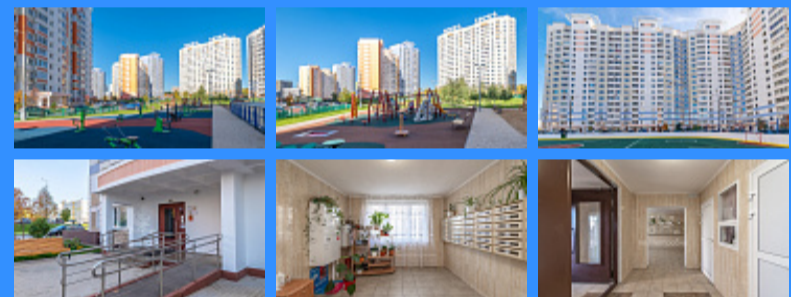

Тверская

Театральная

Охотный ряд

Трубная

город Москва, поселение Сосенское, улица Александры Монаховой, дом 105, корпус 1  
продажа квартиры 2 комнаты

14 600 000 руб.

\$ 174 000

€ 163 000

2 комн - 60 м2

26500
2
9 / 17
60 м2
32 м2
10 м2
1
1
двор

Адрес: город Москва, поселение Сосенское, улица Александры Монаховой, дом 105, корпус 1

Id 26500. Достойное предложение!Продается 2к квартира в доме построенном по заказу минобороны РФ для военных с семьями, проект индивидуального и качественного строительства, таких домов в районе два корпуса, контингент в доме приличный и спокойный. Квартира с хорошей планировкой, комнаты расположены распашонкой, окна все выходят во двор. ДВЕ застекленные Лоджии на Кухне и в Спальне.. Просторный холл-коридор 8,9 кв.м , также в квартире есть Гардеробная 3кв.м , оснащена стеллажами, есть место для дополнительной фарнитуры. Ремонт в квартире- удовлетворительный, можно переезжать и жить, остается кухонный гарнитур. В подъезде дежурит консьерж, соседи - вежливые люди. Район молодой и солнечный, располагает к комфортной жизни и хорошему настроению. Во дворе дома детская и спортивная площадка, ледовая коробка. Напротив дома расположен трехэтажный детский сад и общеобразовательная школа. Инфраструктура функционирует, все расположено в шаговой доступности. Открыли метро станция Потапово (Новомосковская) 15 мин пешком от дома. Рядом лесной массив Белкин лес и Бутовский лесопарк с зонами отдыха. Собственник один более 5 лет, полная сумма в ДКП. Прямая продажа.