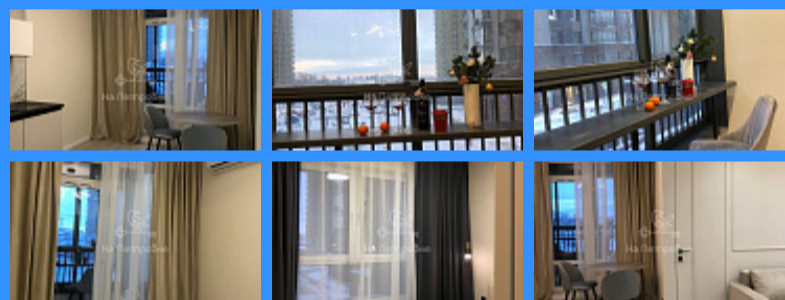

2

1

двор

Адрес: Московская область, город Одинцово, город Одинцово, микрорайон Клубничное поле, дом 3

Id 26503. ШИКАРНАЯ КВАРТИРА В ЖК "ОДИНГРАД" КВАРТАЛ СЕМЕЙНЫЙ Ищете идеальное место для жизни? Ваша мечта сбылась! Продается абсолютно новая 1-комнатная евродвушка, Заходите и живите, ведь в квартире остается вся мебель и встроенная техника! Основные характеристики: Общая площадь: 38 кв.м. Просторная кухня-гостиная: 20 кв.м. Изолированная спальня: 10 кв.м. Уютная гардеробная: 3 кв.м. 2 этаж 24-этажного монолитного дома с приятным видом во двор. Качественный дизайнерский ремонт, выполненный с любовью. Совмещенный санузел. Застекленная лоджия с панорамным остеклением: 6 кв.м. Технические характеристики: Встроенная техника: духовой шкаф, посудомоечная машина, холодильник и стиральная машина, варочная панель и вытяжка. Продуктовые магазины, аптеки, кафе и салоны красоты. Парковые зоны, медицинский центр, спортивные и детские площадки. Отличное транспортное сообщение с Москвой: прямой выезд на трассу М1, до МКАД всего 10 минут. Остановка общественного транспорта в шаговой доступности, откуда можно добраться до МЦД Одинцово Один собственник, обременения нет, быстрый выход на сделку. Не упустите свой шанс! Звоните и записывайтесь на просмотр уже сегодня!