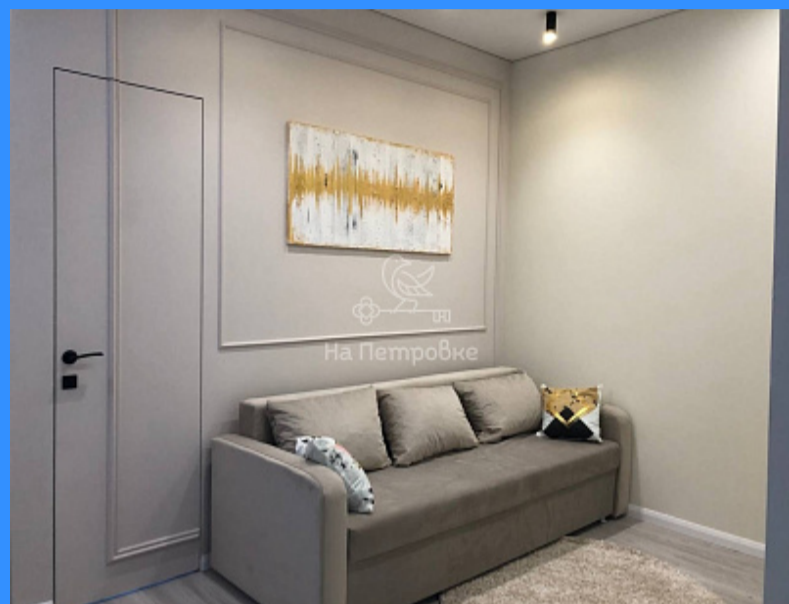

Тверская

Театральная

Охотный ряд

Трубная

Московская область, город Одинцово, город Одинцово, микрорайон Клубничное поле, дом 3 продажа квартиры Одинцово 1 комнаты

9 800 000 руб.

\$ 116 000

€ 105 000

1 комн - 38 м2

26503
1
2 / 24
38 м2
25 м2
6 м2
2
2
1
двор

Адрес: Московская область, город Одинцово, город Одинцово, микрорайон Клубничное поле, дом 3

Id 26503. ШИКАРНАЯ КВАРТИРА В ЖК "ОДИНГРАД" КВАРТАЛ СЕМЕЙНЫЙ!!! Ищете идеальное место для жизни? Ваша мечта сбылась! Продается абсолютно новая 1-комнатная евродвушка, Заходите и живите, ведь в квартире остается вся мебель и встроенная техника! Основные характеристики: Общая площадь: 38 кв.м. Просторная кухня-гостиная: 20 кв.м. Изолированная спальня: 10 кв.м. Уютная гардеробная: 3 кв.м. 2 этаж 24-этажного монолитного дома с приятным видом во двор. Качественный дизайнерский ремонт, выполненный с любовью. Совмещенный санузел. Застекленная лоджия с панорамным остеклением: 6 кв.м. Технические характеристики: Встроенная техника: духовой шкаф, посудомоечная машина, холодильник и стиральная машина, варочная панель и вытяжка. Продуктовые магазины, аптеки, кафе и салоны красоты. Парковые зоны, медицинский центр, спортивные и детские площадки. Отличное транспортное сообщение с Москвой: прямой выезд на трассу М1, до МКАД всего 10 минут. Остановка общественного транспорта в шаговой доступности, откуда можно добраться до МЦД Одинцово Один собственник, обременения нет, быстрый выход на сделку. Не упустите свой шанс! Звоните и записывайтесь на просмотр уже сегодня!