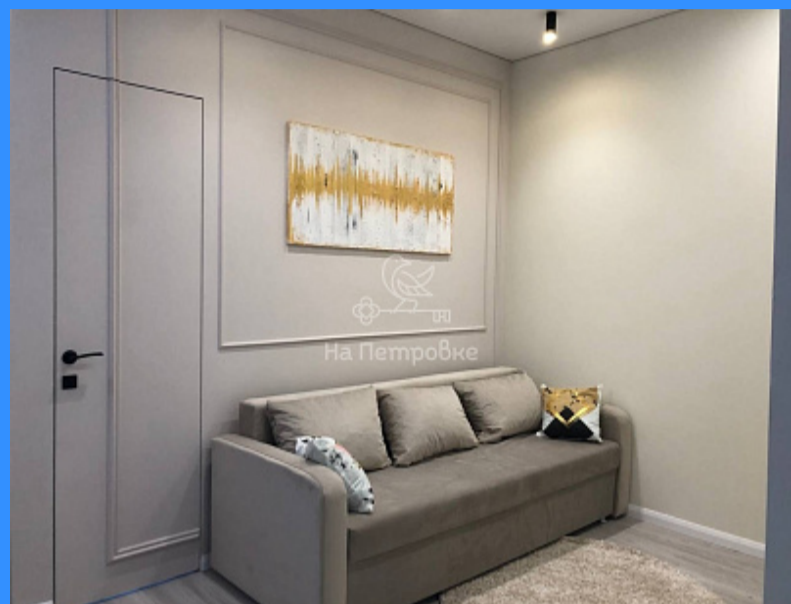

"НА ПЕТРОВКЕ"

тел.: +7 (495) 777-00-32

пн-пт: с 9:00 до 21:00

сб: с 10:00 до 18:00

Адрес:

г.Москва, ул. Петровка, д 20/1, 3 этаж.

Рядом со станциями метро:

Кузнецкий мост

Тверская

Театральная

Охотный ряд

Трубная

Московская область, город Одинцово, город Одинцово, микрорайон Клубничное поле, дом 3 продажа квартиры Одинцово 1 комнаты

9 800 000 руб.

$ 96 000

€ 92 000

1 комн - 38 м2