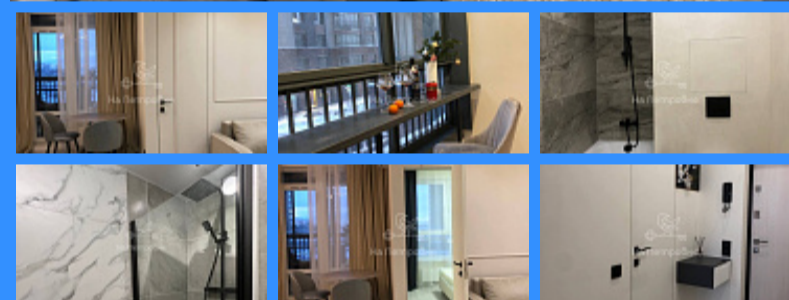

"НА ПЕТРОВКЕ"

тел.: +7 (495) 777-00-32

пн-пт: с 9:00 до 21:00

сб: с 10:00 до 18:00

Адрес:

г.Москва, ул. Петровка, д 20/1, 3 этаж.

Рядом со станциями метро:

Кузнецкий мост

Тверская

Театральная

Охотный ряд

Трубная

Московская область, город Одинцово, город Одинцово, микрорайон Клубничное поле, дом 3 продажа квартиры Одинцово 1 комнаты

9 800 000 руб.

$ 116 000

€ 105 000

1 комн - 38 м2

26503
1
2 / 24
38 м2
25 м2
6 м2
2
2
1
двор

Адрес: Московская область, город Одинцово, город Одинцово, микрорайон Клубничное поле, дом 3

Id 26503. ШИКАРНАЯ КВАРТИРА В ЖК "ОДИНГРАД" КВАРТАЛ СЕМЕЙНЫЙ!!! Ищете идеальное место для жизни? Ваша мечта сбылась! Продается абсолютно новая 1-комнатная евродвушка, Заходите и живите, ведь в квартире остается вся мебель и встроенная техника! Основные характеристики: Общая площадь: 38 кв.м. Просторная кухня-гостиная: 20 кв.м. Изолированная спальня: 10 кв.м. Уютная гардеробная: 3 кв.м. 2 этаж 24-этажного монолитного дома с приятным видом во двор. Качественный дизайнерский ремонт, выполненный с любовью. Совмещенный санузел. Застекленная лоджия с панорамным остеклением: 6 кв.м. Технические характеристики: Встроенная техника: духовой шкаф, посудомоечная машина, холодильник и стиральная машина, варочная панель и вытяжка. Продуктовые магазины, аптеки, кафе и салоны красоты. Парковые зоны, медицинский центр, спортивные и детские площадки. Отличное транспортное сообщение с Москвой: прямой выезд на трассу М1, до МКАД всего 10 минут. Остановка общественного транспорта в шаговой доступности, откуда можно добраться до МЦД Одинцово Один собственник, обременения нет, быстрый выход на сделку. Не упустите свой шанс! Звоните и записывайтесь на просмотр уже сегодня!

Контакты:

Дмитрий Ноздрачёв

79257658178