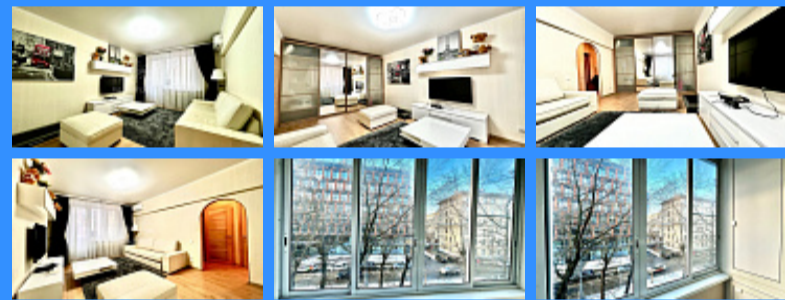

## улица Сергея Макеева улица Сергея Макеева аренда квартиры Улица 1905 года 1 комнаты

95 000 руб. / мес.

\$ 900

€ 900

1 комн - 36 м2

26506
1
3 / 5
36 м2
19 м2
9 м2
да

- Мебель в комнатах
- Мебель на кухне
- Стиральная машина
- Холодильник
- Телевизор

Адрес: Москва, улица Сергея Макеева, 8

Id 26506. Сдаем на длительный срок, уютную квартиру, в лучшем историческом районе Москвы! Шаговая доступность от метро "1905 года". Квартира с хорошим ремонтом, укомплектована всей необходимой мебелью и бытовой техникой. Чистый подъезд, хорошие соседи, отличный собственник. Район с хорошо развитой инфраструктурой, все что нужно для комфортной жизни, все в шаговой доступности. Рассмотрим приличных, платежеспособных арендаторов.