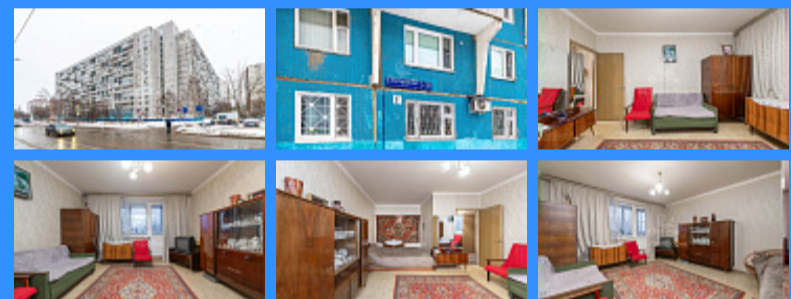

## Москва, Кустанайская улица, 11к2 продажа квартиры Зябликово 1 комнаты

10 300 000 руб.

\$ 101 000

€ 97 000

1 комн - 38 м2

26517

1

4 / 14

38 м2

20 м2

9 м2

2

улица

Адрес: город Москва, улица Кустанайская, дом 11, корпус 1

Id 26517. Квартира с 2 лоджиями в середине дома. Удобное транспортное сообщение, пешая доступность 7-9 минут до метро Красногвардейская, Зябликово, Шипиловская. Отличная инфраструктура района - много детских садов, школ, поликлиника, ТЦ, парк с зоной отдыха через дорогу. Квартира правильной прямоугольной формы, отдельный санузел. Квартира без перепланировок. Вся мебель остается. Во дворе дома есть подземный паркинг. В собственности более 10 лет, 2 взрослых собственника, прописанных нет - юридически свободна, прямая продажа, быстрый выход на сделку