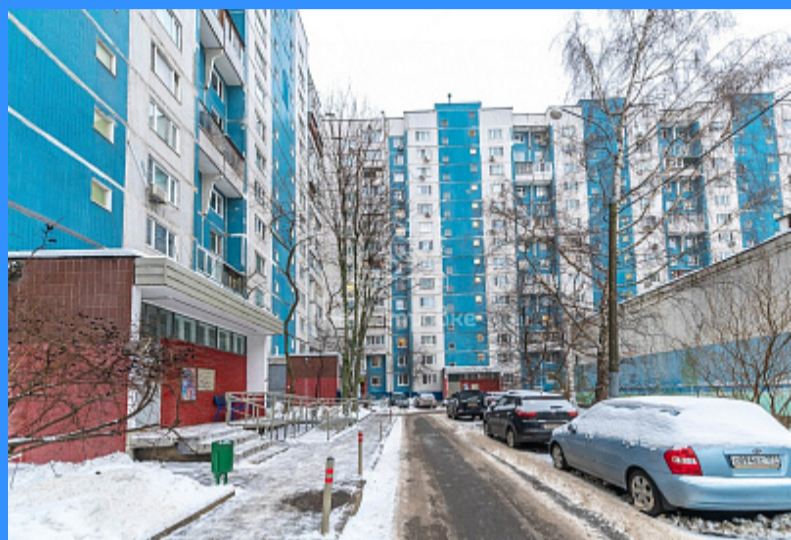

## Москва, Кустанайская улица, 11к2 продажа квартиры Зябликово 1 комнаты

10 300 000 руб.

\$ 101 000

€ 97 000

1 комн - 38 м2

26517

1

4 / 14

38 м2

20 м2

9 м2

2

улица

Адрес: город Москва, улица Кустанайская, дом 11, корпус 1

Id 26517. Квартира с 2 лоджиями в середине дома. Удобное транспортное сообщение, пешая доступность 7-9 минут до метро Красногвардейская, Зябликово, Шипиловская. Отличная инфраструктура района - много детских садов, школ, поликлиника, ТЦ, парк с зоной отдыха через дорогу. Квартира правильной прямоугольной формы, отдельный санузел. Квартира без перепланировок. Вся мебель остается. Во дворе дома есть подземный паркинг. В собственности более 10 лет, 2 взрослых собственника, прописанных нет - юридически свободна, прямая продажа, быстрый выход на сделку