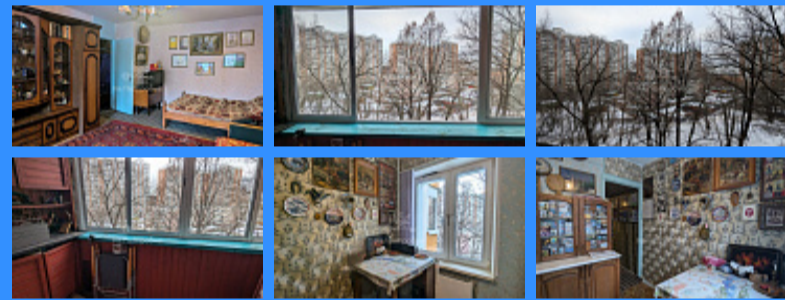

## город Москва, аллея Жемчуговой, дом 5, корпус 1 продажа квартиры Новогиреево 1 комнаты

8 700 000 руб.

\$ 104 000

€ 97 000

1 комн - 35 м2

26523
1
6 / 9
35 м2
21 м2
6 м2
1
1
двор

Адрес: город Москва, аллея Жемчуговой, дом 5, корпус 1

Id 26523. Продается квартира рядом с парком. Дом после капитального ремонта, установлены новые бесшумные лифты, фасад дома облицован плиткой. Окна выходят во двор и в сторону парка Кусково, очень тихо и зелено, под окном бегают белки, в пешей доступности Графские пруды, парк Кусково. Обжитой район с развитой инфраструктурой (множество магазинов, школы, детские сады, университет, торговый центр, сельскохозяйственный рынок, аптеки, медицинский центр, в пешей доступности оздоровительные комплексы: бассейн, фитнес- центр). Во дворе детская, спортивная площадка. В окружении большое количество парков, озер, водоёмов, исторических усадеб и прогулочных зон. Место для любителей активного образа жизни. Удобная транспортная доступность от 2-х станций метро: Выхино и Новогиреево. Идеальное место для проживания или аренды. Большая застекленная лоджия. Пол - паркетная доска. В собственности более 5 лет, один взрослый собственник, без обременений