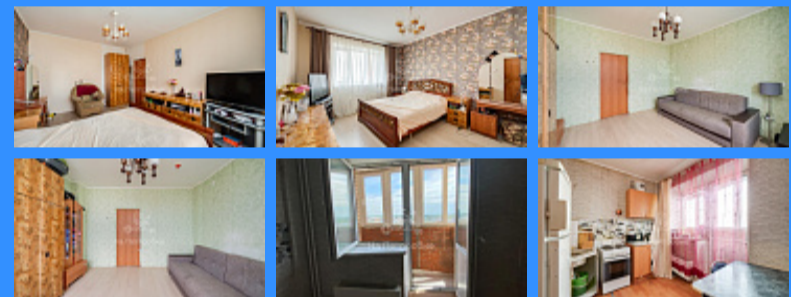

Тверская

Театральная

Охотный ряд

Трубная

Москва, Щербинка, новомосковский административный округ, квартал Южный, 11 продажа квартиры Остафьево 2 комнаты

10 800 000 руб.

\$ 106 000

€ 102 000

2 комн - 57 м2

26533
2
17 / 18
57 м2
30 м2
10 м2
1
1
улица

Адрес: Москва, Щербинка, новомосковский административный округ, квартал Южный, 11

Id 26533. Лучшая цена. Предлагается к продаже 2-к квартира в новом монолитном доме 2016 года в районе Щербинки (Новая Москва, Московская прописка), 7 км от МКАД. Отличная транспортная доступность: 5 минут пешком до МЦД-2 Остафьево, 5 минут на городском автобусе до МЦД-2 Щербинка. В непосредственной близости все необходимые объекты инфраструктуры различные сетевые магазины, современные школы и детские сады. В шаговой доступности Музыкальная школа им. А.В. Корнеева, Ледовый комплекс «Южный лед», фитнес клубы и мед учреждения: больница, станция скорой помощи, поликлиники, аптеки, парковая зона Барыши, 20 минут на МЦД до парка Царицыно. Благоустроенный двор, во дворе детская и спортивная площадки, предусмотрены парковочные места вокруг дома и бесплатные открытые парковки. Просторные и светлые комнаты, кухня с большой застекленной лоджией, большая прихожая и отдельный сан узел. Чистый и аккуратный подъезд. Полная стоимость в договоре, собственность с 2016 года, никто не прописан. Показы по договоренности. При необходимости помощь в оформлении ипотеки по наиболее выгодной ставке. Понравилась эта квартира, но ещё не продали свою? Не проблема - обращайтесь, поможем!