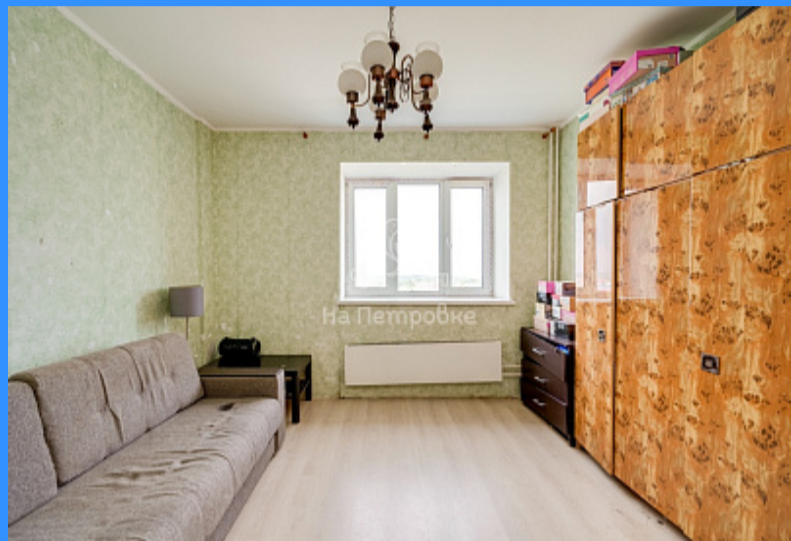

"НА ПЕТРОВКЕ"

тел.: +7 (495) 777-00-32

пн-пт: с 9:00 до 21:00

сб: с 10:00 до 18:00

Адрес:

г.Москва, ул. Петровка, д 20/1, 3 этаж.

Рядом со станциями метро:

Кузнецкий мост

Тверская

Театральная

Охотный ряд

Трубная

Москва, Щербинка, новомосковский административный округ, квартал Южный, 11 продажа квартиры Остафьево 2 комнаты

10 800 000 руб.

$ 106 000

€ 102 000

2 комн - 57 м2

26533
2
17 / 18
57 м2
30 м2
10 м2
1
1
улица