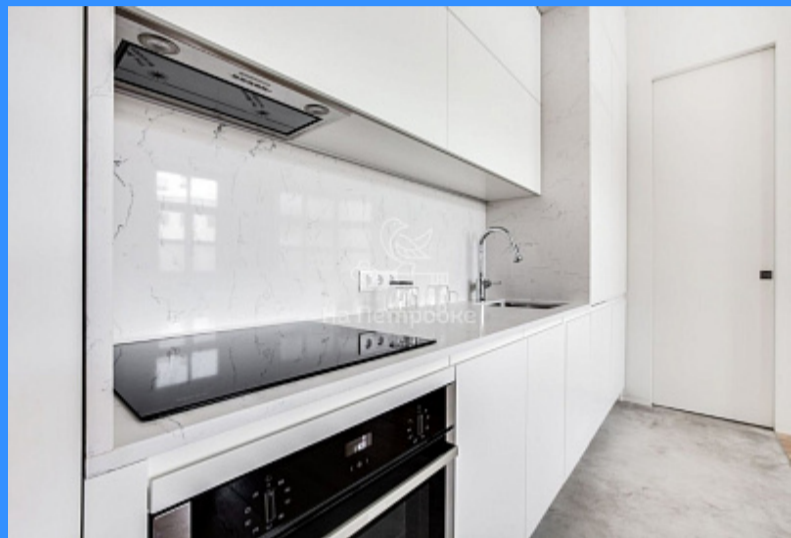

"НА ПЕТРОВКЕ"

тел.: +7 (495) 777-00-32

пн-пт: с 9:00 до 21:00

сб: с 10:00 до 18:00

Адрес:

г.Москва, ул. Петровка, д 20/1, 3 этаж.

Рядом со станциями метро:

Кузнецкий мост

Тверская

Театральная

Охотный ряд

Трубная

город Москва, улица Маросейка, дом 11/4, строение 1 продажа квартиры
Карамышевская Студия комнаты

70 000 000 руб.

$ 688 000

€ 660 000

комн - 50 м2