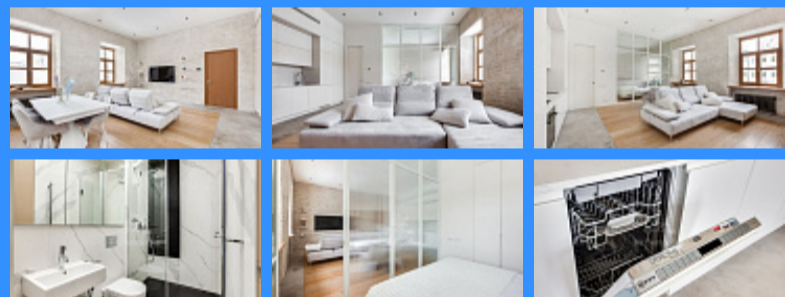

двор

Адрес: город Москва, улица Маросейка, дом 11/4, строение 1

Id 26541. Объект культурного наследия федерального значения ПАЛАТЫ НАРЫШКИНА XVII-XVIII вв. Победитель в номинации "EUROPEAN PROPERTY AWARDS winner 2021-2022" как лучший проект года. Премиальный клубный дом в одном из самых престижных районов Москвы в 2-х километрах от Кремля. . Квартира с 1-й спальней. Планировка: кухня - гостиная, спальня, совмещенный санузел с душевой. Кухонная техника: NEFF, LIEBHERR (Германия). Проект реставрации "Палаты Нарышкина" гармонично сочетает элементы исторических пространств в подлинном кирпиче 17- 18 вв, современный лаконичный стиль минимализма и наполнение дома современной инженерией. Территория дома является закрытой, работают системы безопасности и службы охраны 24/7. Для жителей предусмотрен наземный охраняемый паркинг. За владельцем квартиры остаётся 1 м/м которое входит в стоимость (отдельно приобрести м/м нельзя).