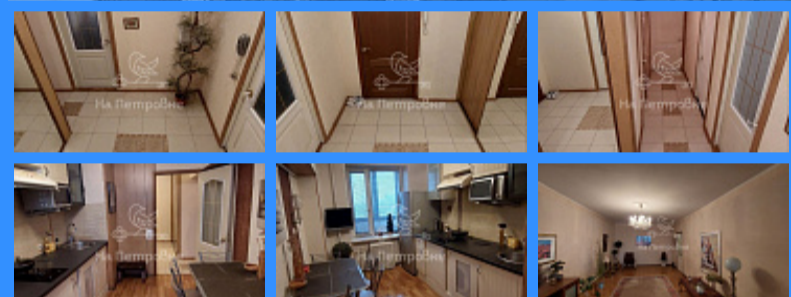

## Москва, Бутырская улица, 4 продажа квартиры Савёловская 3 комнаты

28 500 000 руб.

\$ 280 000

€ 269 000

3 комн - 73 м2

26550

3

9 / 15