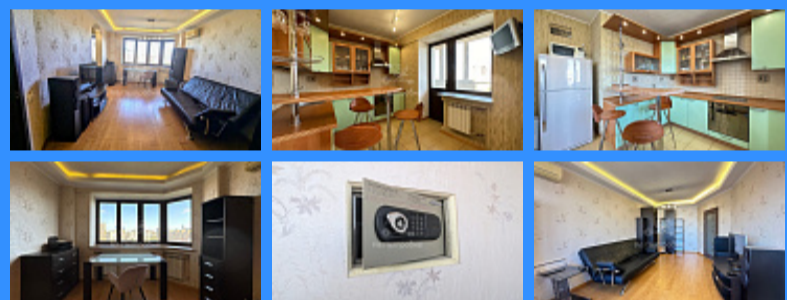

 Тверская

 Театральная

 Охотный ряд

 Трубная

город Москва, улица Гарибальди, дом 11 продажа квартиры Новые Черёмушки 1 комнаты

17 700 000 руб.

\$ 212 000

€ 197 000

1

1

двор

Адрес: город Москва, улица Гарибальди, дом 11

Id 26554. Продается прекрасная видовая квартира в экологически чистом обжитом районе Москвы рядом с Воронцовским парком. Квартира с продуманной функциональной планировкой. Ремонт выполнен в современном стиле с использованием качественных материалов. Вся мебель и техника остается новому собственнику, что позволит сразу заехать и жить, либо выгодно сдать в аренду: - кухонный гарнитур со встроенной техникой и барной стойкой - холодильник - посудомоечная машина - кондиционер - накопительный бойлер - биде - вместительные шкафы - сейф встроенный в стену - гардеробная Балкон утеплен. Тихий двор, много парковочных мест. Развитая транспортная доступность. В 2025 году кроме метро Новые Черемушки в пешей доступности откроют метро Вавиловская. Рядом с домом в пешей доступности: детские и спортивные площадки, детские сады, престижные школы, медицинские центры, магазины, рестораны, фитнес-клубы, торговые центры. В 15 минутах ходьбы расположен Воронцовский парк. Удобно добираться до лучших ВУЗов Москвы - РУДН, РАНХИГС, МГМУ им. И.М. Сеченова, РГУ нефти и газа, МГУ, МГИМО. Свободная продажа, быстрый выход на сделку, 1 собственник, покупка по ДКП более 5 лет, никто не прописан, без обременений. Оперативный показ. При необходимости помощь в оформлении ипотеки по наиболее выгодной ставке. Понравилась эта квартира, но ещё не продали свою? Все решаемо, поможем.