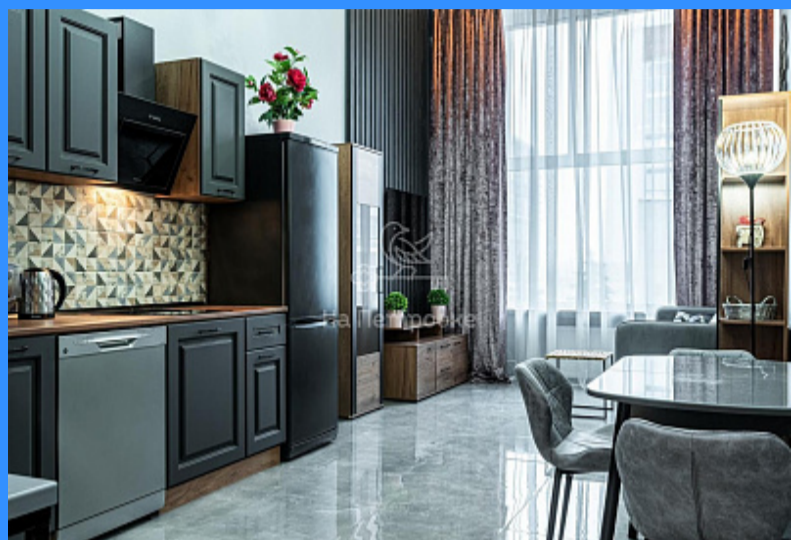

"НА ПЕТРОВКЕ"

тел.: +7 (495) 777-00-32

пн-пт: с 9:00 до 21:00

сб: с 10:00 до 18:00

Адрес:

г.Москва, ул. Петровка, д 20/1, 3 этаж.

Рядом со станциями метро:

Кузнецкий мост

Тверская

Театральная

Охотный ряд

Трубная

Автозаводская улица Автозаводская улица аренда квартиры ЗИЛ 3 комнаты