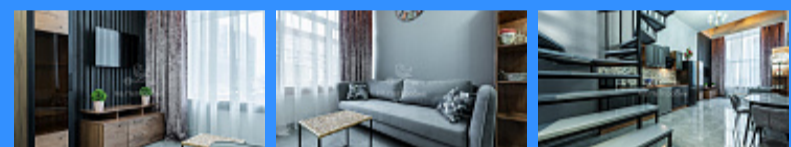

Тверская

Театральная

Охотный ряд

Трубная

Автозаводская улица Автозаводская улица аренда квартиры ЗИЛ 3 комнаты

95 000 руб. / мес.

\$ 1 000

€ 900

50

50

Мебель в комнатах

Мебель на кухне

Адрес: Москва, Автозаводская улица, 23к7

Id 26562. Великолепные двухэтажные апартаменты с дизайнерским ремонтом ! Высокие потолки на 1 этаже-4 метра, на 2 этаже - 3,8 метра, в гостиной 8 метров . Очень просторная и светлая ,все материалы европейских фирм (не сэкономили, делали для себя). Техника и мебель отличного качества . Полы с подогревом на первом и втором этажах. Есть гардеробная . Из окна красивейший вид на зеленый бульвар, который ведёт к территории Зиларт. Полная безопасность , камеры , круглосуточный консьерж , охрана. Шикарный подъезд, мраморный просторный холл. До Красной площади 3 остановки на метро . Рядом парк Тюфелева роща , набережная , самая большая школа в Москве , д/сад , торговый центр Ривьера , каток.