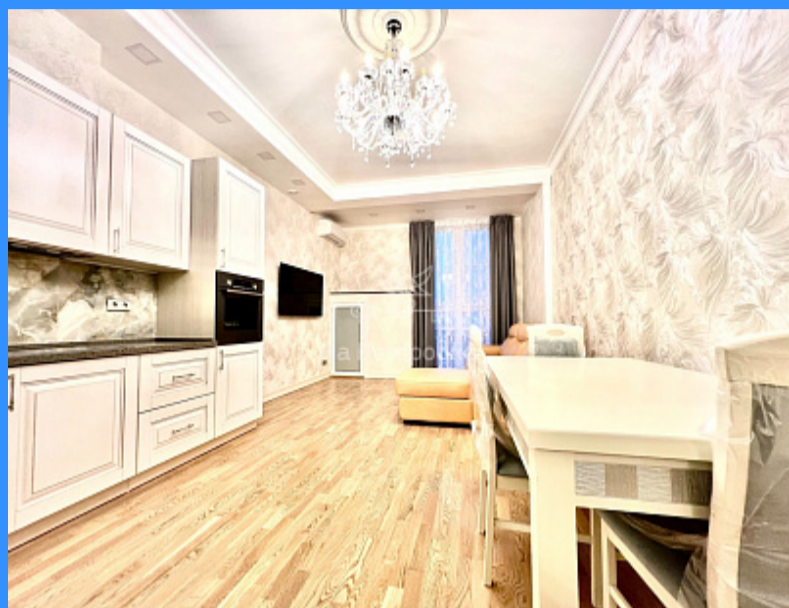

Тверская

Театральная

Охотный ряд

Трубная

Хорошёвское шоссе Хорошёвское шоссе аренда квартиры Полежаевская 2 комнаты

175 000 руб. / мес.

\$ 1 800

€ 1 700