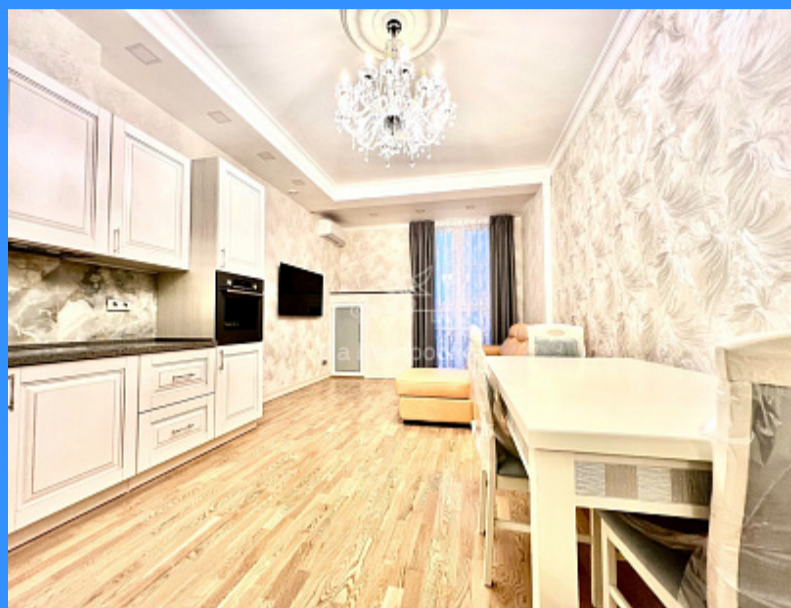

## Хорошёвское шоссе Хорошёвское шоссе аренда квартиры Полежаевская 3 комнаты

175 000 руб. / мес.

\$ 1 800

€ 1 700

3 комн - 65 м2

	26567
	3
	10 / 24
	65 м2
	26 м2
	25 м2
	да
	40
	40

- Мебель в комнатах
- Мебель на кухне
- Стиральная машина
- Холодильник
- Телевизор