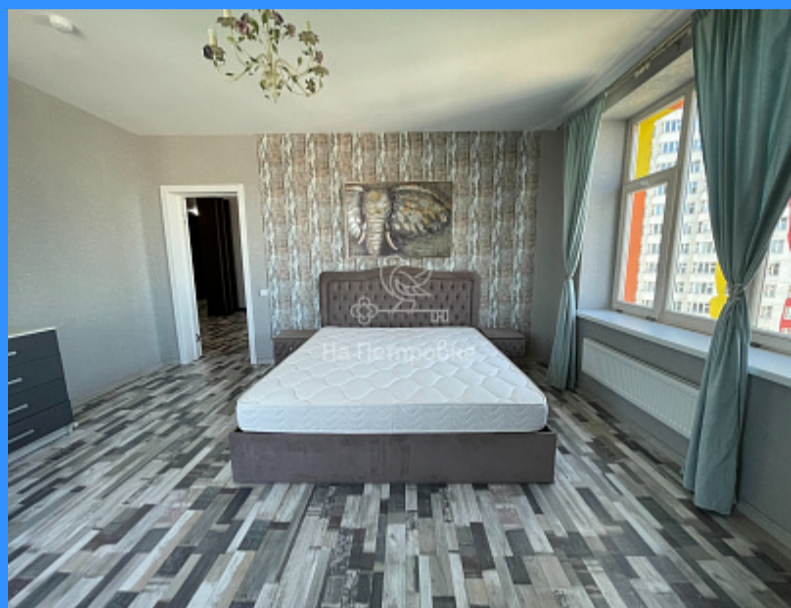

Тверская

Театральная

Охотный ряд

Трубная

город Красногорск улица Авангардная аренда квартиры Павшино 3 комнаты

95 000 руб. / мес.

\$ 900

€ 900