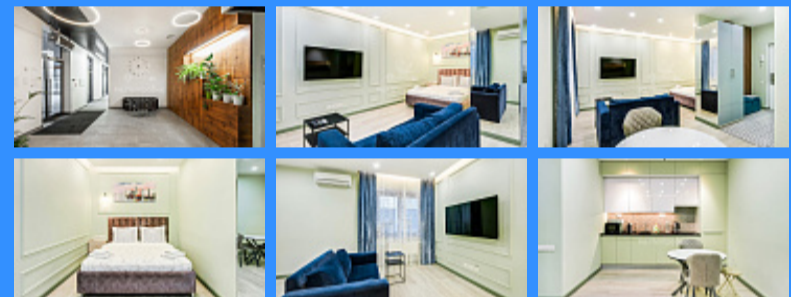

34 м2

15 м2

11 м2

1

двор

Адрес: город Москва, улица Шереметьевская, дом 26

Id 26574. Вашему вниманию предлагаются Апартаменты Бизнес-класса. Квартира имеет дизайнерский ремонт, полностью укомплектована всем необходимым. Кухонная мебель, бытовая техника, спальня и тп. Большая гардеробная более 5 метров что, позволит удобно хранить вещи, просторная ванная комната. Дизайн апартаментов выполнен, как открытое пространство, но при необходимости можно поставить дополнительную стенку, которая выделит отдельно кухню-гостиную и спальню. Купил и живи. Так же при сдаче в аренду приносит не менее 70 000 в месяц чистыми ( можно сдавать самому, можно отдать в управление) До метро "Ботанический сад" 15 минут пешком, до кольцевой линии Московского метрополитена 17 минут без пересадок. В шаговой доступности Ботанический сад, река Яуза. Благодаря удачному ген. плану развития микрорайона, дом выходит на местный "Бродвей", пешеходную улицу, которая совмещает в себе "Регулярный Английский сад", прогулочную зону с множеством магазинов и кафе, а так же большим количеством спортивных площадок. ( см. фотографии). Данный объект можно приобрести в ипотеку. Район содержит всю необходимую инфраструктуру. ( Школы, больницы, магазины). Приглашаем к сотрудничеству риелторов.