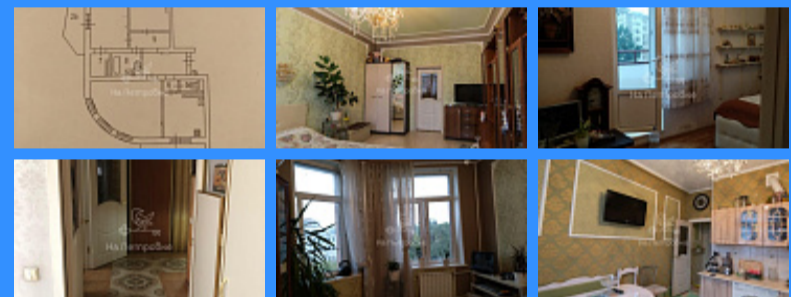

3 комн - 116 м2

26577
3
6 / 7
116 м2
68 м2
13 м2
1
1
двор и улица

Адрес: город Москва, переулок 2-й Самотёчный, дом 1

Id 26577. Продается шикарная 3-комнатная квартира в центре Москвы! Квартира расположена в малоквартирном доме, построенном по индивидуальному проекту. | Современная и функциональная планировка
 Ваша новая квартира предлагает: - Изолированные комнаты для вашего комфорта - Два санузла - Удобную гардеробную - Практичную постирочную - Две застекленные лоджии с потрясающим видом
 Квартира полностью готова к проживанию — здесь выполнен евроремонт с использованием высококачественных материалов. В 2005 году в доме был проведен капитальный ремонт, что подтверждает его надежность.
 | Прекрасные виды и парковые зоны
 Квартира расположена на 6 этаже и имеет две большие открытые лоджии, откуда открывается великолепный вид на театр Советской Армии, Останкинскую башню, СК Олимпийский и Екатерининский парк. | Развитая инфраструктура вокруг
 Вокруг вашего будущего дома находятся три парковые зоны, культурно-исторические объекты и зоны отдыха: - Театр Уголок дедушки Дурова - Екатерининский дворец - Детский театр кукол им. Образцова - Цирк на Цветном Не упустите возможность стать владельцем этой замечательной квартиры. Звоните и записывайтесь на просмотр уже сегодня!