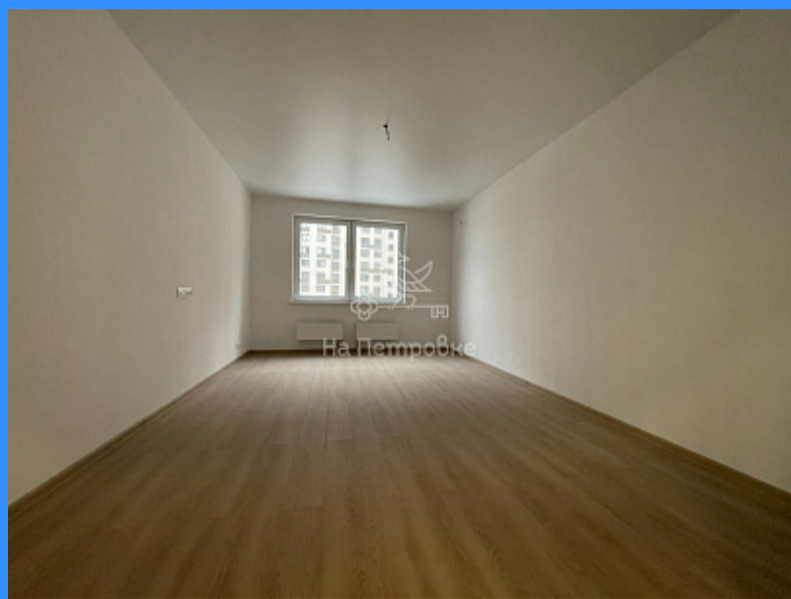

"НА ПЕТРОВКЕ"

тел.: +7 (495) 777-00-32

пн-пт: с 9:00 до 21:00

сб: с 10:00 до 18:00

Адрес:

г.Москва, ул. Петровка, д 20/1, 3 этаж.

Рядом со станциями метро:

Кузнецкий мост

Тверская

Театральная

Охотный ряд

Трубная

Москва, улица Красная Сосна, 3А продажа квартиры Ростокино 2 комнаты

22 761 000 руб.

$ 224 000

€ 215 000

2 комн - 62 м2

26583
2
8 / 22
62 м2
34 м2
12 м2
1
1
двор и улица