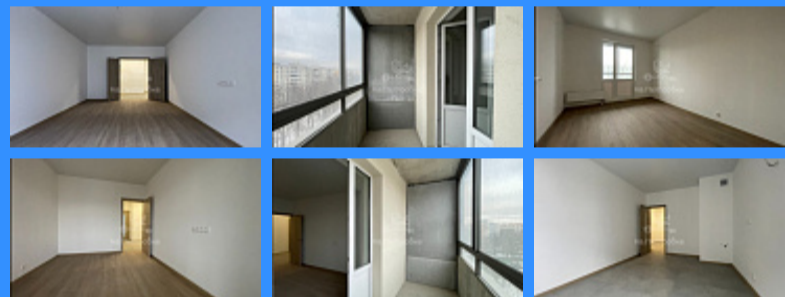

2 комн - 62 м2

26583
2
8 / 22
62 м2
34 м2
12 м2
1
1
двор и улица

Адрес: Москва, улица Красная Сосна, 3А

Id 26583. Продается просторная двухкомнатная квартира с отделкой в ЖК бизнес-класса "Настроение". Удобная комфортная эргономичная планировка. Раздельный санузел, большая лоджия. Прямая продажа. Полная стоимость в договоре. Никто не прописан. Возможна ипотека. Жилой комплекс расположен практически у парка Лосиный остров. В ЖК имеется абсолютно вся инфраструктура. Территории муниципальных детских садов и школы №1577 находятся в соседнем дворе. Школьникам и родителям с малышами не приходится пересекать оживленные магистрали. Нужно лишь пройти по аллее между домами. Отличное транспортное сообщение. Удобные выезды на основные автомагистрали. 15 мин. пешком до станции МЦК Ростокино, связывающей жилой комплекс с различными районами столицы. 10 мин пешком до ж/д ст. Северянин, время в пути от которой до станции метро Комсомольская (Ярославский вокзал) не превышает 15 мин. Рядом с «Настроением» большой выбор маршрутов наземного общественного транспорта. Всего 3 остановки и Вы у метро ВДНХ.