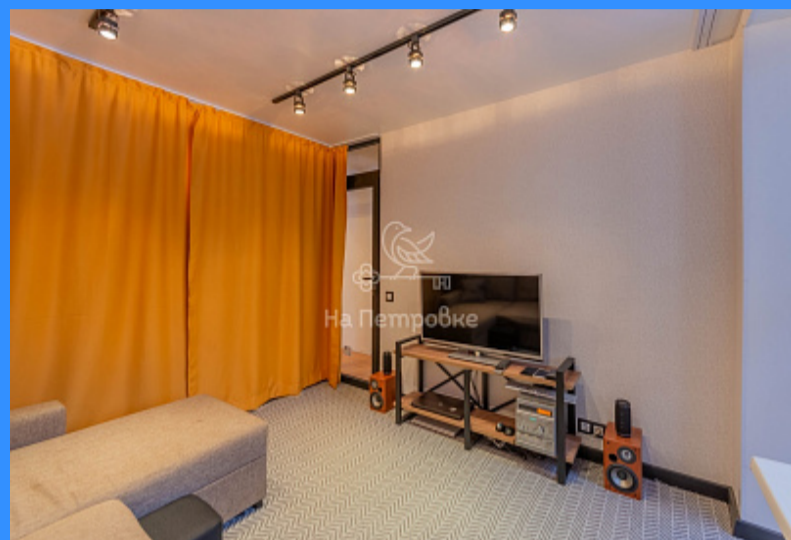

"НА ПЕТРОВКЕ"

тел.: +7 (495) 777-00-32

пн-пт: с 9:00 до 21:00

сб: с 10:00 до 18:00

Адрес:

г.Москва, ул. Петровка, д 20/1, 3 этаж.

Рядом со станциями метро:

Кузнецкий мост

Тверская

Театральная

Охотный ряд

Трубная

Москва, Кронштадтский бульвар, 17к1 продажа квартиры Водный стадион 1 комнаты

13 100 000 руб.

$ 134 000

€ 128 000

1 комн - 30 м2

26611
1
3 / 5
30 м2
19 м2
5 м2
1
улица