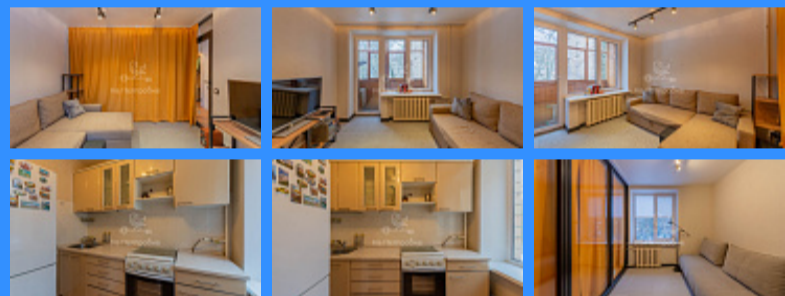

Адрес: Москва, Кронштадтский бульвар, 17к1

Id 26611. Ставка по ипотеке по квартире 14,75%!!!
Выгодная реновация!!! Продается 1-комнатная квартира в развитом зеленом районе Москвы по доступной цене. Отличный вариант как для проживания, так и для сдачи в аренду (от 60 тыс.руб./мес.). О квартире: - общая площадь: 30,5 м², в т.ч. большая комната 19 м² - разделена качественной алюминиевой перегородкой со стеклом на 2 спальни площадью 9 м² и 10 м². - квартира светлая, полностью пригодна для проживания, частично произведен косметический ремонт. - квартира меблирована, кухня оборудована техникой. - вместительный балкон, можно использовать как дополнительное место для хранения или зону отдыха. - светлая, окна выходят в тихий зеленый двор, нет шума от дорог. - во дворе спортивная площадка, открытая парковка. О доме: - теплый кирпичный дом, газ. - включен в программу Реновации 2029-2032. - взамен собственник получает новое жилье в современной новостройке не менее 40 кв м с готовой отделкой в своем районе (вблизи дома)!!! - также по программе реновации предоставляется возможность за дополнительную оплату получить большую площадь/количество комнат в квартире. Инфраструктура: - до метро Водный стадион и автобусного узла 7 мин. пешком, удобные маршруты до разных веток метро. - комфортный, чистый, зеленый район, в шаговой доступности крупные ТЦ и магазины, кафе и рестораны, спортивные комплексы и площадки, поликлиники, сады, школы. - в пешей доступности парк "Усадьба Михалково", а также парк «Северный речной вокзал», Парк «Дружба» с активностями для детей. - рядом корпуса университетов, что при желании позволит легко сдать квартиру студентам в аренду (МГТУ ГА, МТУСИ). - до центра Москвы 20 мин на метро (м. Театральная). О сделке: - один взрослый собственник. - полная стоимость в договоре. - свободная продажа. - возможна ипотека, помощь в одобрении! Приглашаем вас на просмотр! Перспективный вариант по доступной цене!

Контакты:

Дина Викторова

79152801977