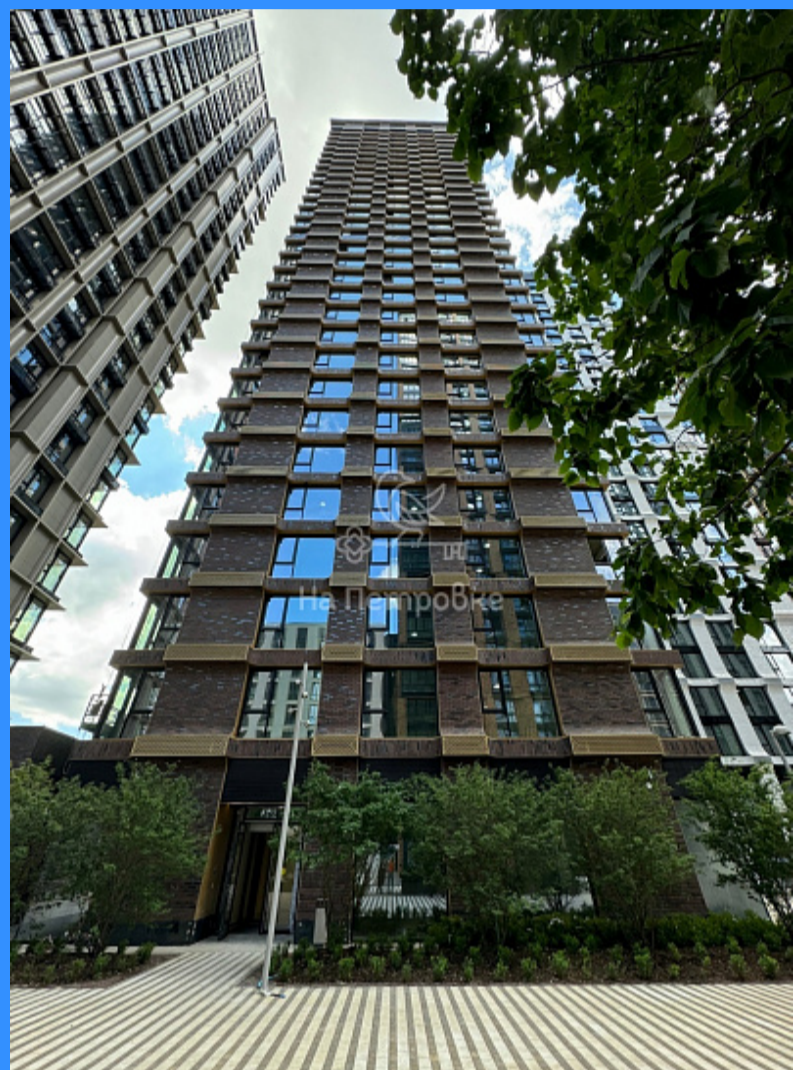

"НА ПЕТРОВКЕ"

тел.: +7 (495) 777-00-32

пн-пт: с 9:00 до 21:00

сб: с 10:00 до 18:00

Адрес:

г.Москва, ул. Петровка, д 20/1, 3 этаж.

Рядом со станциями метро:

Кузнецкий мост

Тверская

Театральная

Охотный ряд

Трубная

город Москва, проспект Волгоградский, дом 32/5, корпус 2 продажа квартиры
Угрешская 2 комнаты

17 500 000 руб.

$ 172 000

€ 167 000

2 комн - 53 м2

26613
2
12 / 31
53 м2
27 м2
17 м2
2
2
двор

Адрес: город Москва, проспект Волгоградский, дом 32/5, корпус 2

Id 26613. СВОБОДНАЯ ПРОДАЖА!!! БЕЗ ОБРЕМЕНЕНИЙ!!! Продаем шикарные Апартаменты в жилом комплексе " Метрополия", корпус "Стамбул". Комплекс расположен в шаговой доступности от нескольких станции метро: «Волгоградский проспект», «Дубровка», МЦК. Апартаменты с отделкой white box, с панорамными окнами и с видом во двор. Большая кухня-гостиная и 2 изолированные спальни. Развитая инфраструктура. Первые этажи домов отданы под коммерческие помещения, где расположены супермаркеты, салоны красоты, студия йоги, кафе и пекарни, стоматология, аптека, бытовые сервисы, отделения банков, химчистка. На территории комплекса детские площадки, променады, кафе и летние веранды. Wi-Fi на всей территории комплекса. Двор без машин. Охраняемая территория. Вход в комплекс по смарт карте. Круглосуточная охрана и видеонаблюдение. В каждом подъезде- консьерж. Двухуровневый подземный паркинг. Один собственник. Быстрый выход на сделку. Оперативный показ.

Контакты:

Наталья Савка

+7 (495) 777-00-32

79267226665