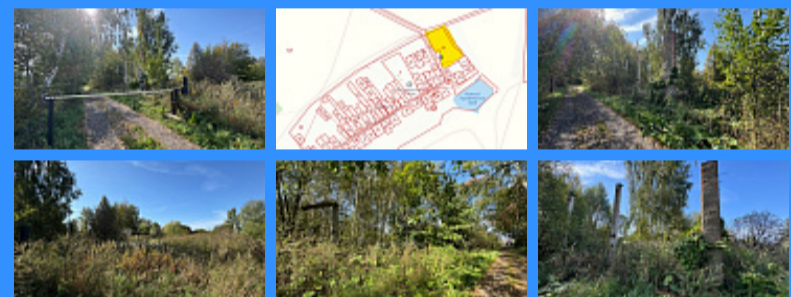

"НА ПЕТРОВКЕ"

тел.: +7 (495) 777-00-32

пн-пт: с 9:00 до 21:00

сб: с 10:00 до 18:00

Адрес:

г.Москва, ул. Петровка, д 20/1, 3 этаж.

Рядом со станциями метро:

Кузнецкий мост

Тверская

Театральная

Охотный ряд

Трубная

Московская область, село Городня, городской округ Ступино

2 600 000 руб.

$ 26 000

€ 25 000

	26626
	земельный участок
	1.3 сот.

Адрес: Московская область, село Городня, городской округ Ступино

Id 26626. Продаётся земельный участок для вашего бизнеса или воплощения своей мечты. Участок находится в черте села Городня, городского округа Ступино, Московская область. Круглогодичный подъезд по асфальтированной дороге. Участок примыкает к дороге по улице Воскресенская, граничит с жилыми домами, в шаговой доступности расположена Воскресенская церковь, Нижний Городнянский пруд и автобусная остановка. Транспортная доступность: - 83 км. от МКАД по Новорязанскому или Каширскому шоссе; - 50 км. до города Ступино; - 35 км. до ЦКАД; - 30 км. до города Воскресенск; - 3 км. от с.Городня расположена ж/д станция Лесные Дары. Площадь участка: 13760 кв.м. Кадастровый номер: 50:33:0020530:50 Магистральный газ и электричество проходят по границе участка. На участке имеются деревья. Категория земель: Земли сельскохозяйственного назначения Собственник - юридическое лицо (1 акционер). Есть возможность купить 7 земельных участков в этой локации, общей площадью 25 Га. Обременения и ограничения отсутствуют. Готовы быстро выйти на сделку. Просмотр по договоренности.

Контакты: