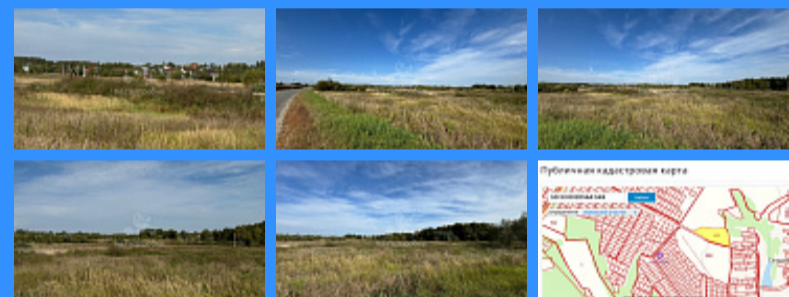

## Московская область, село Сапраново, городской округ Ступино

2 100 000 руб.

\$ 21 000

€ 20 000

	<b>26627</b>
	<b>земельный участок</b>
	<b>2.1 сот.</b>

Адрес: Московская область, село Сапраново, городской округ

Ступино

Id 26627. Продаётся земельный участок для вашего бизнеса или воплощения своей мечты. Участок находится в черте села Сапраново, городского округа Ступино, Московская область. Через дорогу от участка расположен коттеджный посёлок «Сапраново». Круглогодичный подъезд по асфальтированной дороге. До автомобильной дороги федерального значения А108 (Московское большое кольцо) всего 2 км. Транспортная доступность: - 71 км. от МКАД по Новорязанскому или Каширскому шоссе; - 26 км. до ЦКАД Площадь участка: 21433 кв.м. Кадастровый номер: 50:33:0020564:549 Категория земель: Земли сельскохозяйственного назначения Собственник - юридическое лицо (1 акционер). Есть возможность купить 7 земельных участков в этой локации, общей площадью 25 Га. Обременения и ограничения отсутствуют. Готовы быстро выйти на сделку. Просмотр по договоренности.