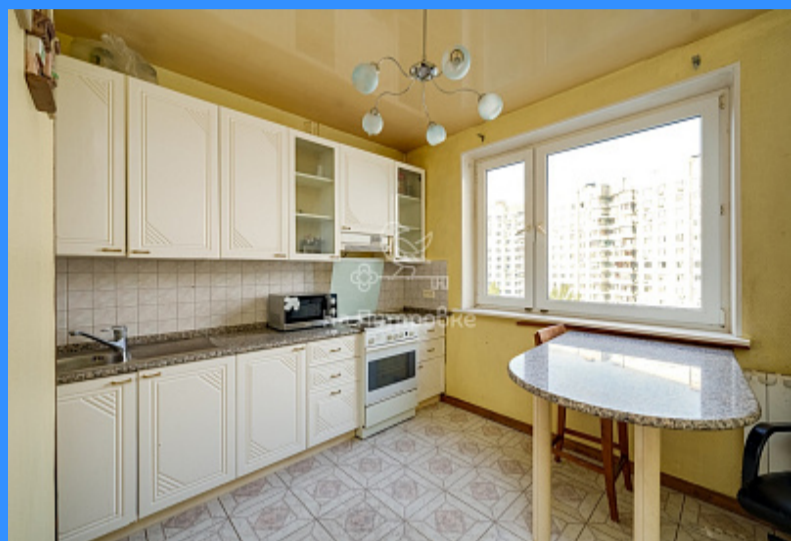

"НА ПЕТРОВКЕ"

тел.: +7 (495) 777-00-32

пн-пт: с 9:00 до 21:00

сб: с 10:00 до 18:00

Адрес:

г.Москва, ул. Петровка, д 20/1, 3 этаж.

Рядом со станциями метро:

Кузнецкий мост

Тверская

Театральная

Охотный ряд

Трубная

город Москва, улица Крылатские Холмы, дом 39, корпус 2 продажа квартиры Крылатское 3 комнаты