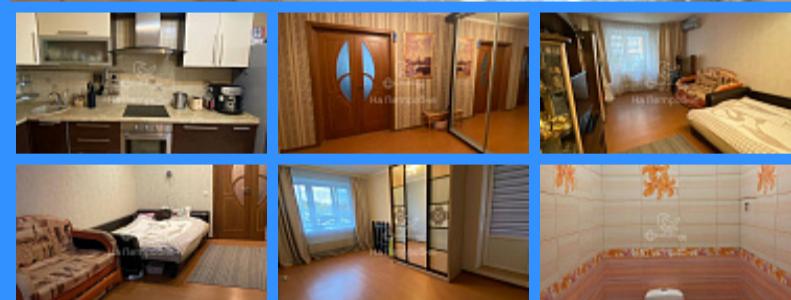

"НА ПЕТРОВКЕ"

тел.: +7 (495) 777-00-32

пн-пт: с 9:00 до 21:00

сб: с 10:00 до 18:00

Адрес:

г.Москва, ул. Петровка, д 20/1, 3 этаж.

Рядом со станциями метро:

Кузнецкий мост

Тверская

Театральная

Охотный ряд

Трубная

Московская область, город Балашиха, микрорайон Железнодорожный, улица Лесопарковая, дом 16 продажа квартиры 3 комнаты

10 600 000 руб.

$ 104 000

€ 101 000

3 комн - 87 м2

26644
3
1 / 17
87 м2
50 м2
12 м2
1
1
1
двор

Адрес: Московская область, город Балашиха, микрорайон

Железнодорожный, улица Лесопарковая, дом 16

Id 26644. Продаётся уютная и теплая трехкомнатная квартира в г.Железнодорожный! общая площадь квартиры 87,7 кв.м. В квартире свежий евро ремонт. Дом расположен в очень удобной транспортной доступности: рядом с домом остановка общественного транспорта , 10 минут пешком до станции МЦД 4 Железнодорожная. В шаговой доступности множество магазинов , аптек , школы , детские сады , фитнес клуб , Торговый центр , бассейн и многое другое , что упростит вашу жизнь и сделает ее еще более комфортной! Недалеко от дома расположен Кучинский лесопарк , где есть множество прогулочных зон и лавочек. Во дворе находятся детская и спортивная площадки , а также парковка на которой вы всегда с легкостью найдете место для вашего автомобиля. Квартира без обременений , все документы на руках и готовы к сделке! Звоните и записывайтесь на просмотр!

Контакты:

Павел Федотов

79995975485