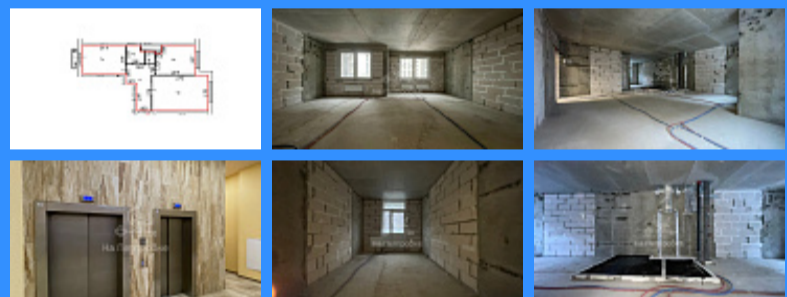

2 комн - 61 м2

26647
2
3 / 22
61 м2
34 м2
12 м2
1
1
двор

Адрес: Москва, улица Красная Сосна, 3А

Id 26647. Продается просторная двухкомнатная квартира без отделки в ЖК бизнес-класса "Настроение". Удобная комфортная эргономичная планировка. Прямая продажа. Полная стоимость в договоре. Никто не прописан. Возможна ипотека. Жилой комплекс расположен практически у парка Лосиный остров. В ЖК имеется абсолютно вся инфраструктура. Территории муниципальных детских садов и школы №1577 находятся в соседнем дворе. Школьникам и родителям с малышами не приходится пересекать оживленные магистрали. Нужно лишь пройти по аллее между домами. Отличное транспортное сообщение. Удобные выезды на основные автомагистрали. 15 мин. пешком до станции МЦК Ростокино, связывающей жилой комплекс с различными районами столицы. 10 мин пешком до ж/д ст. Северянин, время в пути от которой до станции метро Комсомольская (Ярославский вокзал) не превышает 15 мин. Рядом с «Настроением» большой выбор маршрутов наземного общественного транспорта. Всего 3 остановки и Вы у метро ВДНХ.