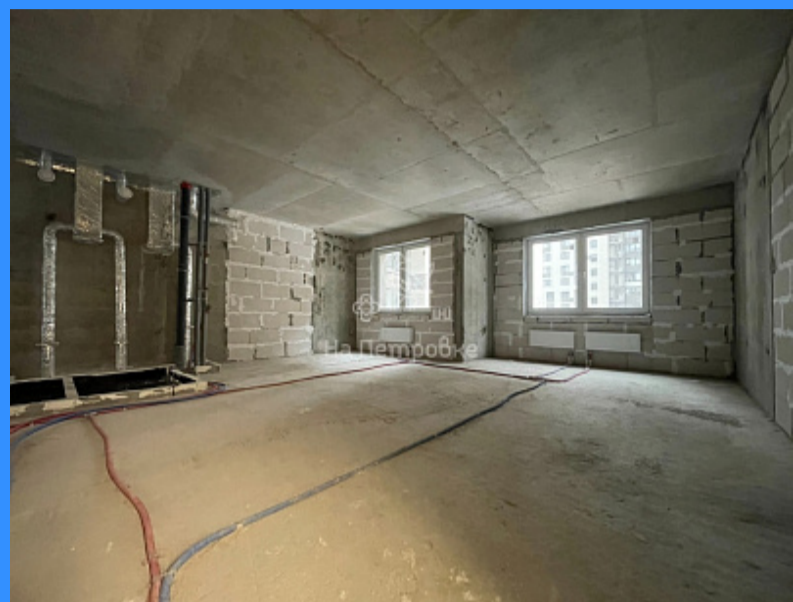

"НА ПЕТРОВКЕ"

тел.: +7 (495) 777-00-32

пн-пт: с 9:00 до 21:00

сб: с 10:00 до 18:00

Адрес:

г.Москва, ул. Петровка, д 20/1, 3 этаж.

Рядом со станциями метро:

Кузнецкий мост

Тверская

Театральная

Охотный ряд

Трубная

Москва, улица Красная Сосна, 3А продажа квартиры Ростокино 2 комнаты

20 271 448 руб.

$ 207 000

€ 198 000

2 комн - 61 м2

26647
2
3 / 22
61 м2
34 м2
12 м2
1
1
двор