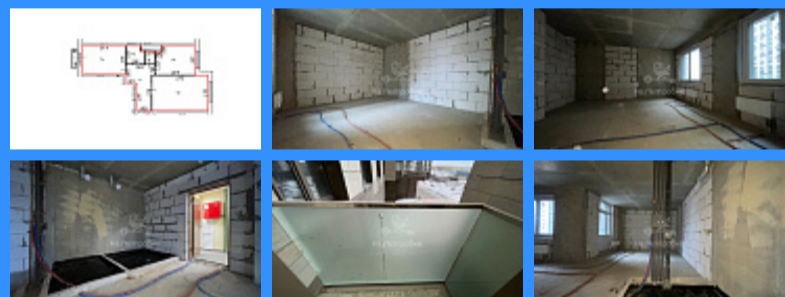

2 комн - 60 м2

26648
2
2 / 22
60 м2
33 м2
12 м2
1
1
двор

Адрес: Москва, улица Красная Сосна, 3А

Id 26648. Продается просторная двухкомнатная квартира в ЖК бизнес-класса "Настроение". Без отделки. Удобная комфортная эргономичная планировка. Прямая продажа. Полная стоимость в договоре. Никто не прописан. Возможна ипотека. Жилой комплекс расположен практически у парка Лосиный остров. В ЖК имеется абсолютно вся инфраструктура. Территории муниципальных детских садов и школы №1577 находятся в соседнем дворе. Школьникам и родителям с малышами не приходится пересекать оживленные магистрали. Нужно лишь пройти по аллее между домами. Отличное транспортное сообщение. Удобные выезды на основные автомагистрали. 15 мин. пешком до станции МЦК Ростокино, связывающей жилой комплекс с различными районами столицы. 10 мин пешком до ж/д ст. Северянин, время в пути от которой до станции метро Комсомольская (Ярославский вокзал) не превышает 15 мин. Рядом с «Настроением» большой выбор маршрутов наземного общественного транспорта. Всего 3 остановки и Вы у метро ВДНХ.