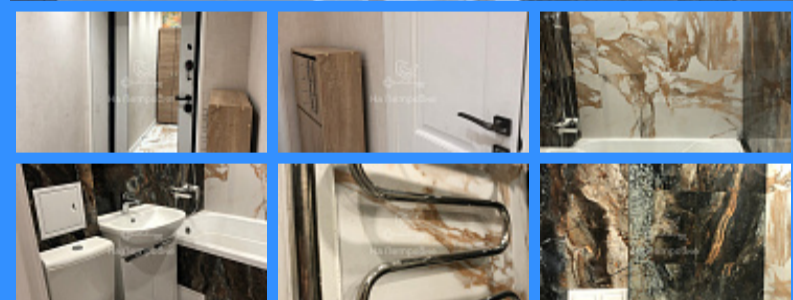

"НА ПЕТРОВКЕ"

тел.: +7 (495) 777-00-32

пн-пт: с 9:00 до 21:00

сб: с 10:00 до 18:00

Адрес:

г.Москва, ул. Петровка, д 20/1, 3 этаж.

Рядом со станциями метро:

Кузнецкий мост

Тверская

Театральная

Охотный ряд

Трубная

Москва, Измайловский бульвар, 66 продажа квартиры Первомайская 1 комнаты

9 800 000 руб.

$ 96 000

€ 93 000

1 комн - 30 м2

	26652
	1
	2 / 5
	30 м2
	18 м2
	5 м2
	1
	двор и улица

Адрес: Москва, Измайловский бульвар, 66

Id 26652. ЭТОТ ОБЪКТ ВЫ МОЖЕТЕ ПРИОБРЕСТИ В ИПОТЕКУ ПО СТАВКЕ 14.75% !!! ОТЛИЧНЫЙ вариант, для молодой семьи или пожилых людей!!! Продается уютная, солнечная евродвушка !!! Выполнен качественный ремонт с заменой электрики и сантехники. На кухне, в ванной и коридоре использовался дорогой керамогранит. Многоуровневый свет создает прекрасную атмосферу в квартире. Высокий 1-й этаж. Окна стеклопакеты, на окнах установлены решетки. Прекрасный вариант для молодой семьи или можно использовать под аренду для получения дополнительного дохода. Автобусная остановка рядом с домом. Двор тихий, просторный всегда есть свободные парковочные места. Развитая инфраструктура района. До метро Первомайская 12-15 минут пешком. Рядом Измайловский парк. Для покупателей нашего объекта предусмотрены преференции по ипотеке: ставка 14.75 в двух банках 2025 году. Оперативный показ. Безопасность сделки обеспечивается высокими стандартами ГРМ (Гильдии Риэлторов Москвы)

Контакты:

Наталья Шумилова

79165262590