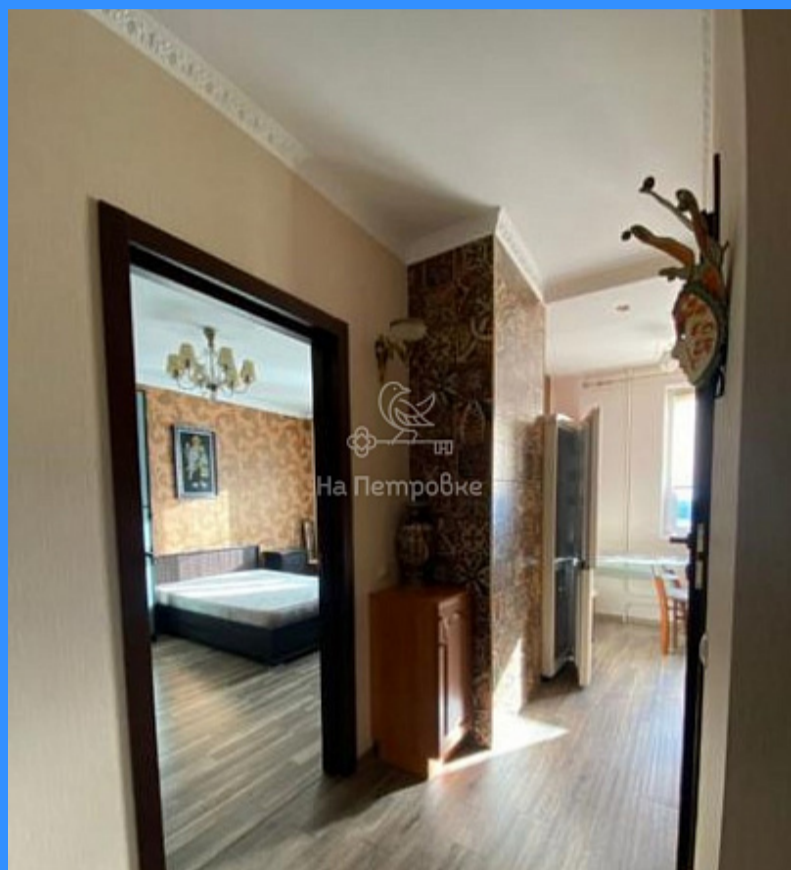

"НА ПЕТРОВКЕ"

тел.: +7 (495) 777-00-32

пн-пт: с 9:00 до 21:00

сб: с 10:00 до 18:00

Адрес:

г.Москва, ул. Петровка, д 20/1, 3 этаж.

Рядом со станциями метро:

Кузнецкий мост

Тверская

Театральная

Охотный ряд

Трубная

город Москва, город Московский, поселение Московский, проезд Радужный, дом 1
продажа квартиры Филатов Луг 1 комнаты

10 000 000 руб.

$ 98 000

€ 95 000

1 комн - 37 м2

26657
1
13 / 17
37 м2
19 м2
7 м2
1
1
1
двор

Адрес: город Москва, город Московский, поселение Московский, проезд Радужный, дом 1

Id 26657. Однокомнатная квартира в доме серии П-44Т, год постройки 2011 с хорошим , качественным ремонтом в ЖК «Град Московский». Совмещенный с/у. Балкон застеклен и утеплен. На лестничной площадке 2 квартиры. Хорошие, спокойные соседи. Многоуровневый паркинг. Консьерж. В шаговой доступности поликлиника, две общеобразовательные школы, детские сады, магазины. В непосредственной близости расположен парк «Филатов Луг». Хорошая транспортная доступность (25 минут на автобусе) до трех станций метро: Филатов Луг, Саларьево, Рассказовка. Один взрослый собственник. Без перепланировок, под ипотеку подходит. Свободная продажа.

Контакты:

Олег Агарков

Руководитель отдела вторичной недвижимости

79037924014