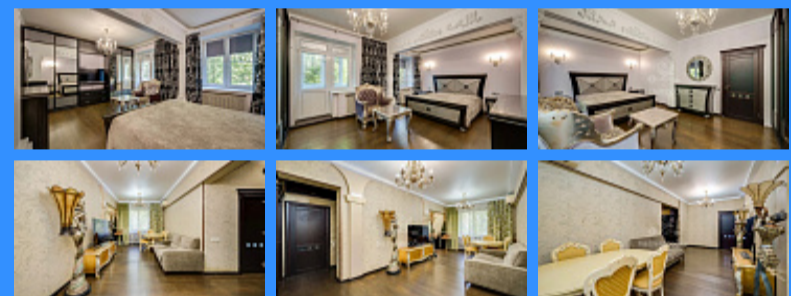

Тверская

Театральная

Охотный ряд

Трубная

улица Годовикова улица Годовикова аренда квартиры Алексеевская 4 комнаты

160 000 руб. / мес.

\$ 1 600

€ 1 500

4 комн - 103 м2

26658
4
3 / 8
103 м2
23 м2
10 м2
да
100
50

- Мебель в комнатах
- Мебель на кухне
- Стиральная машина
- Холодильник
- Телевизор

Адрес: город Москва, улица Годовикова, дом 2

Id 26658. Вашему вниманию очень уютная квартира в тихом дворе. Квартира с продуманной планировкой, в идеальном состоянии, частично закуплена новая мебель, три изолированных комнаты, просторная гостиная, кухня со встроенной техникой (большой 2х камерный холодильник, посудомоечная машина, духовка, микроволновка) большая ванная комната с душевой кабиной, с функцией парилки, отдельная постирочная, теплый балкон, бронированная дверь с функцией видеонаблюдения. Тамбур на две квартиры. Большая парковка возле дома. Близость к метро, двум рейтинговым школам, колледжам, садикам, магазинам порадует новых жильцов. Звоните, записывайтесь на показ.