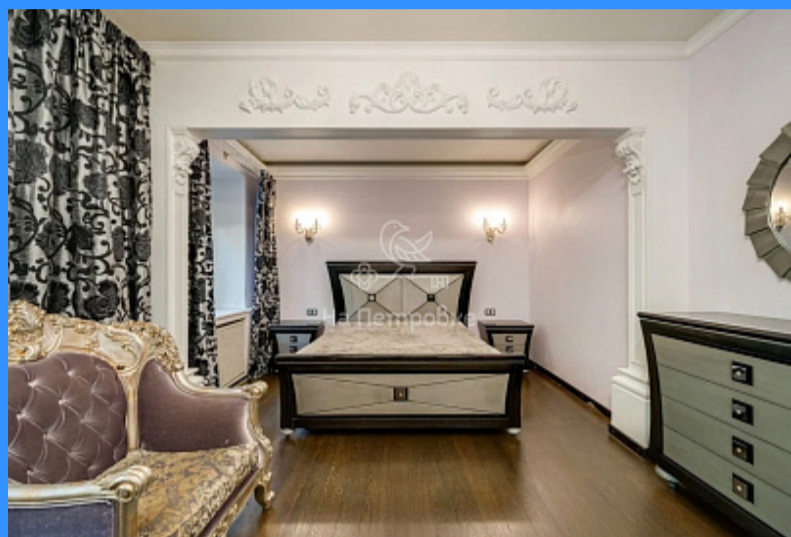

"НА ПЕТРОВКЕ"

тел.: +7 (495) 777-00-32

пн-пт: с 9:00 до 21:00

сб: с 10:00 до 18:00

Адрес:

г.Москва, ул. Петровка, д 20/1, 3 этаж.

Рядом со станциями метро:

Кузнецкий мост

Тверская

Театральная

Охотный ряд

Трубная

улица Годовикова улица Годовикова аренда квартиры Алексеевская 4 комнаты

160 000 руб. / мес.

$ 1 600

€ 1 500

4 комн - 103 м2

26658
4
3 / 8
103 м2
23 м2
10 м2
да
100
50

- ☒ Мебель в комнатах
- ☒ Мебель на кухне
- ☒ Стиральная машина
- ☒ Холодильник
- ☒ Телевизор

Адрес: город Москва, улица Годовикова, дом 2

Id 26658. Вашему вниманию очень уютная квартира в тихом дворе. Квартира с продуманной планировкой, в идеальном состоянии, частично закуплена новая мебель, три изолированных комнаты, просторная гостиная, кухня со встроенной техникой (большой 2х камерный холодильник, посудомоечная машина, духовка, микроволновка) большая ванная комната с душевой кабиной, с функцией парилки, отдельная постирочная, теплый балкон, бронированная дверь с функцией видеонаблюдения. Тамбур на две квартиры. Большая парковка возле дома. Близость к метро, двум рейтинговым школам, колледжам, садикам, магазинам порадует новых жильцов. Звоните, записывайтесь на показ.

Контакты:

Ольга Абрамкина

79362201798