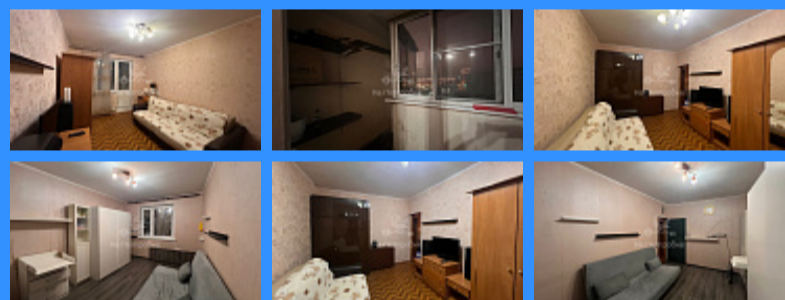

## город Москва, улица Генерала Белова, дом 25 продажа квартиры Домодедовская 3 комнаты

19 000 000 руб.

\$ 186 000

€ 181 000

3 комн - 77 м2

26665
3
16 / 16
77 м2
45 м2
8 м2
1
1
двор и улица

Адрес: город Москва, улица Генерала Белова, дом 25

Id 26665. Просторная 3-х комнатная квартира в 5 минутах пешком от метро Домодедовская. Идеальный вариант для большой динамично развивающейся семьи. Удобная планировка - большие изолированные комнаты, одна из комнат с большой лоджией, другая с балконом, большая кухня, очень большая прихожая. Очень чистый, ухоженный подъезд. Два лифта - грузовой и пассажирский. Район старой, продуманной и качественной застройки, рядом есть всё - поликлиника, детский сад, школа, супермаркеты, рестораны и кафе, большой торговый и спортивный центры. Район очень зеленый, много скверов и детских площадок. В пешей доступности находится парк Борисовские пруды, переходящий вдоль каскадов огромных живописных прудов в парк Царицыно, к которому расположен музей-заповедник Царицыно. Квартира требует ремонта.