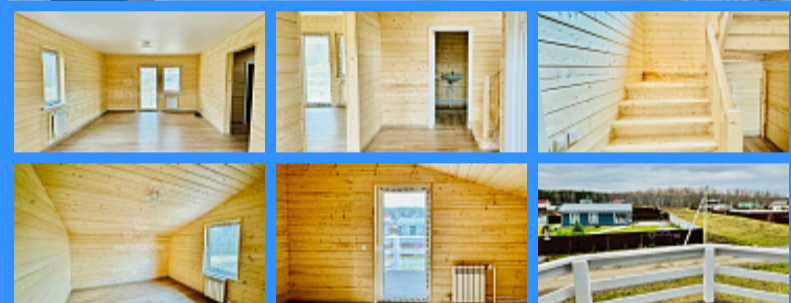

"НА ПЕТРОВКЕ"

тел.: +7 (495) 777-00-32

пн-пт: с 9:00 до 21:00

сб: с 10:00 до 18:00

Адрес:

г.Москва, ул. Петровка, д 20/1, 3 этаж.

Рядом со станциями метро:

Кузнецкий мост

Тверская

Театральная

Охотный ряд

Трубная

Московская область, коттеджный посёлок Орлёнок, 210

9 250 000 руб.

$ 91 000

€ 88 000

	26670
	2
	150 м2
	8.3 сот.

Адрес: Московская область, коттеджный посёлок Орлёнок, 210

Id 26670. Ипотека от 14,75%!!! Продаётся уютный дом 150 м2 на участке 8,3 сотки. Дом подходит для круглогодичного проживания, есть возможность прописки. В доме имеются два входа, просторная гостиная, 3 изолированные спальни на 2 этаже. На каждом этаже свой просторный санузел. В доме выполнен качественный ремонт: на фотографиях постарались передать всю красоту, но лучше увидеть "вживую". Отделка выполнена под ключ - завозите мебель и можно жить! Водоснабжение из скважины. Канализация - септик. Отопление жидкостное от электрического котла. СНТ стоит в планах на газификацию. Участок ровный - идеальный для сада, огорода. Тихий и спокойный район. Доброжелательные соседи, некоторые живут круглогодично. Детский сад и школа в шаговой доступности. Отличная транспортная доступность, можно добраться по Новорязанскому шоссе. Остановка возле СНТ. Удобный подъезд. Сборы СНТ символические, в год 8 тысяч рублей! Один взрослый собственник, основание - Договор купли-продажи земельного участка 2024 г. Документы к сделке будут собраны специалистами агентства и полностью подготовлены к производству, что позволит быстро и безопасно выйти на сделку. Возможно использование разных схем оплаты. Звоните сегодня, чтобы записаться на просмотр на ближайшие выходные.

Контакты:

Роман Галанцев

79251105963