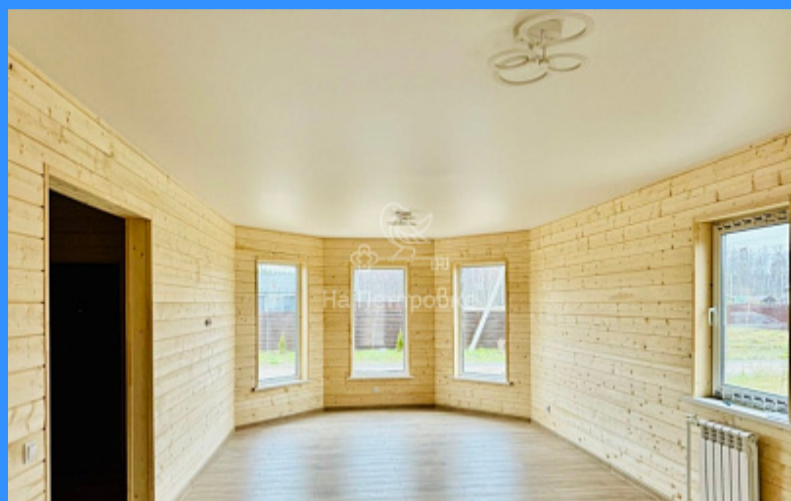

"НА ПЕТРОВКЕ"

тел.: +7 (495) 777-00-32

пн-пт: с 9:00 до 21:00

сб: с 10:00 до 18:00

Адрес:

г.Москва, ул. Петровка, д 20/1, 3 этаж.

Рядом со станциями метро:

Кузнецкий мост

Тверская

Театральная

Охотный ряд

Трубная

Московская область, коттеджный посёлок Орлёнок, 210

9 250 000 руб.

$ 91 000

€ 88 000

	26670
	2
	150 м2
	8.3 сот.

Адрес: Московская область, коттеджный посёлок Орлёнок, 210

Id 26670. Ипотека от 14,75%!!! Продаётся уютный дом 150 м2 на участке 8,3 сотки. Дом подходит для круглогодичного проживания, есть возможность прописки. В доме имеются два входа, просторная гостиная, 3 изолированные спальни на 2 этаже. На каждом этаже свой просторный санузел. В доме выполнен качественный ремонт: на фотографиях постарались передать всю красоту, но лучше увидеть "вживую". Отделка выполнена под ключ - завозите мебель и можно жить! Водоснабжение из скважины. Канализация - септик. Отопление жидкостное от электрического котла. СНТ стоит в планах на газификацию. Участок ровный - идеальный для сада, огорода. Тихий и спокойный район. Доброжелательные соседи, некоторые живут круглогодично. Детский сад и школа в шаговой доступности. Отличная транспортная доступность, можно добраться по Новорязанскому шоссе. Остановка возле СНТ. Удобный подъезд. Сборы СНТ символические, в год 8 тысяч рублей! Один взрослый собственник, основание - Договор купли-продажи земельного участка 2024 г. Документы к сделке будут собраны специалистами агентства и полностью подготовлены к производству, что позволит быстро и безопасно выйти на сделку. Возможно использование разных схем оплаты. Звоните сегодня, чтобы записаться на просмотр на ближайшие выходные.

Контакты:

Роман Галанцев

79251105963