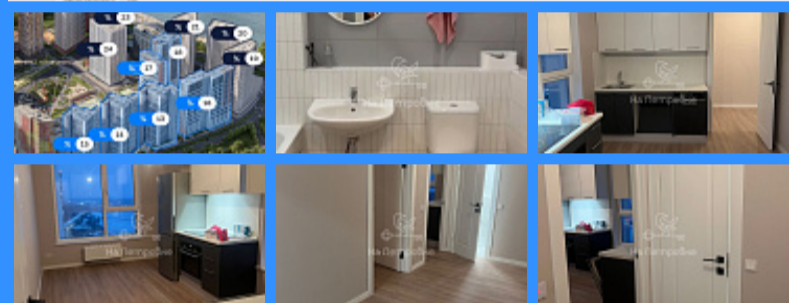

## Московская область, городской округ Красногорск, городской округ Красногорск продажа квартиры Строгино 2 комнаты

14 100 000 руб.

\$ 168 000

€ 157 000

2 комн - 55 м2

26671

2

22 / 28

Id 26671. Переуступка льготной ипотеки -10% КЛЮЧИ  
НА РУКАХ !!! ЗАЕЗЖАЙ И ЖИВИ!!! Первоначальный  
взнос 5.000.000 Квартира с отделкой имеется кухонный  
гарнитур с техникой ( холодильник, духовой шкаф,  
варочная панель, вытяжка) Удобные выезд в город и на  
мкад. Звоните ответу на все вопросы. Помощь в  
одобрении ипотеки.