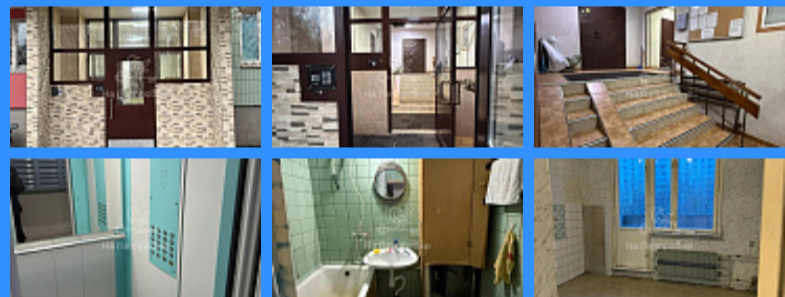

1

2

двор

Адрес: город Москва, проезд Сумской, дом 12, корпус 5

Id 26674. АВАНС. Свободная продажа. Один взрослый собственник. Обременений нет. Долгов нет. Залогов нет. Квартира под ремонт. Пустая. Общая площадь 83,9 кв.м. (с учетом лоджий). Общая площадь 81,7 кв.м. (без учета лоджий). Перепланировки нет. В КВАРТИРЕ: Четыре изолированные комнаты. Два сан.узла, включая гостевой. Кухня 11.4кв.м. Две большие лоджии (на кухне и в гостиной). Большая квадратная прихожая. Высота потолков 270 см. Дом ТСЖ. В подъезде два лифта: грузовой и пассажирский. Просторный входной вестибюль в подъезде. До метро Чертановская 200 метров. Покажем по предварительной договоренности.