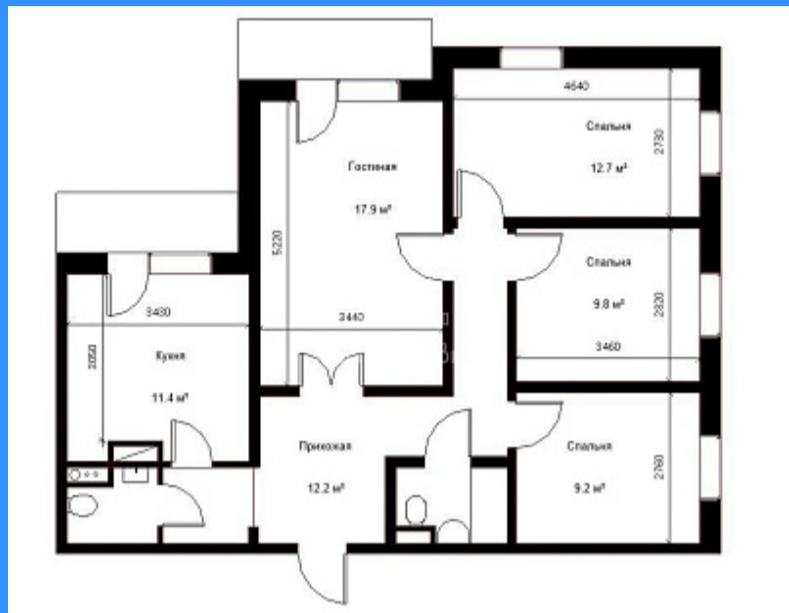

"НА ПЕТРОВКЕ"

тел.: +7 (495) 777-00-32

пн-пт: с 9:00 до 21:00

сб: с 10:00 до 18:00

Адрес:

г.Москва, ул. Петровка, д 20/1, 3 этаж.

Рядом со станциями метро:

Кузнецкий мост

Тверская

Театральная

Охотный ряд

Трубная

город Москва, проезд Сумской, дом 12, корпус 5 продажа квартиры Чертановская 4
комнаты

25 000 000 руб.

$ 244 000

€ 238 000

4 комн - 81 м2