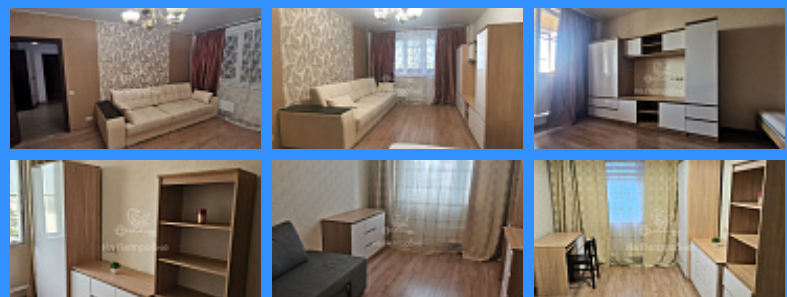

2 комн - 52 м2

26680
2
13 / 16
52 м2
32 м2
8 м2
1
1
улица

Адрес: город Москва, улица Чичерина, дом 6

Id 26680. В Бабушкинском районе СВАО города Москвы продается отличная, уютная двухкомнатная квартира с функциональной планировкой и со «свежим» евро-ремонтom с заменой всех коммуникаций. Потолки натяжные. На полу в комнатах- дорогой ламинат, в коридоре, кухне санузле-керамическая плитка. Окна пластиковые, оклеены атермальной плёнкой Корея, снижающей нагрев стекла. Комнаты изолированные. Площадь в кв.м.: общая-52, комнат-20/12, кухни-8,5. Преимуществом квартиры является наличие застекленного балкона и тамбура перед квартирой. Будущим собственникам остается вся новая мебель. В большой комнате дорогой диван-трансформер и «стенка», в маленькой комнате диван, письменный стол и «стенка» со шкафом. На кухне кухонный гарнитур, плита с духовкой, вытяжка и новый импортный холодильник. В доме был произведен капитальный ремонт. В подъезде два лифта-грузовой и пассажирский. Развитая инфраструктура. Рядом Парк, сетевые магазины, во дворе школа, до детского сада 6 минут, много детских площадок. Прекрасная транспортная доступность. До ст. метро Бабушкинская-9 минут. Свободная продажа.