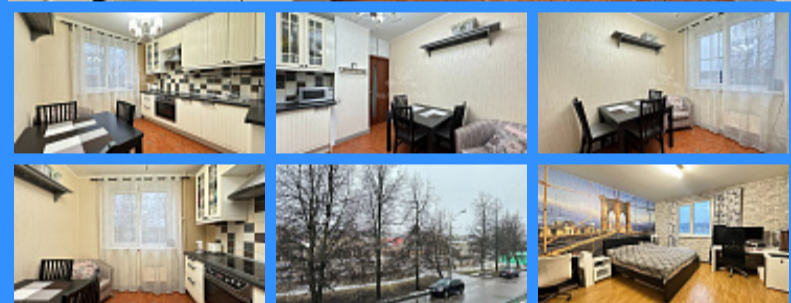

1

улица

Адрес: Московская область, город Видное, улица Центральная, дом 15

Id 26681. **ЭКСКЛЮЗИВНАЯ ВОЗМОЖНОСТЬ ОФОРМЛЕНИЯ ИПОТЕКИ НА ВТОРИЧНУЮ НЕДВИЖИМОСТЬ ПО СТАВКЕ 14,75% ТОЛЬКО ДЛЯ НАШИХ ПОКУПАТЕЙ!!!** Ваш новый уютный уголок в сердце природы с удобствами под рукой! Представляем вашему вниманию просторную 2-комнатную квартиру общей площадью 54.6 квадратных метра, расположенную в доме, окруженном живописным Видновским лесопарком. Это идеальное место для тех, кто ценит комфорт, уют и гармонию с природой. Основные характеристики: Площадь кухни: 8.7 квадратных метров – достаточно места для кулинарных подвигов и семейных ужинов. Площадь комнат: 17 квадратных метров и 13.1 квадратных метров – светлые и просторные, идеально подходящие для отдыха и работы. Ремонт и удобства: В квартире выполнен евроремонт с использованием только качественных материалов. Вас порадует надежная и долговечная сантехника, которая обеспечит комфорт и удобство в повседневной жизни. Расположение и окружение: Дом находится в окружении огромного Видновского лесопарка, что гарантирует вам чистый воздух, живописные прогулки и возможность заниматься спортом на свежем воздухе. Это идеальное место для семей с детьми и всех, кто заботится о своем здоровье и благополучии. Инфраструктура: В шаговой доступности от вашего будущего дома находятся школа и магазин, что особенно удобно для семей с детьми. Ваши ежедневные потребности будут удовлетворены с легкостью и комфортом. Не упустите шанс стать владельцем этой замечательной квартиры! Запишитесь на просмотр уже сегодня и убедитесь во всех преимуществах лично! Помощь в одобрении ипотеки на выгодных условиях для заемщика. Безопасность сделки обеспечена Стандартами Работы Гильдии Риэлторов Москвы и Российской Гильдии Риэлторов.