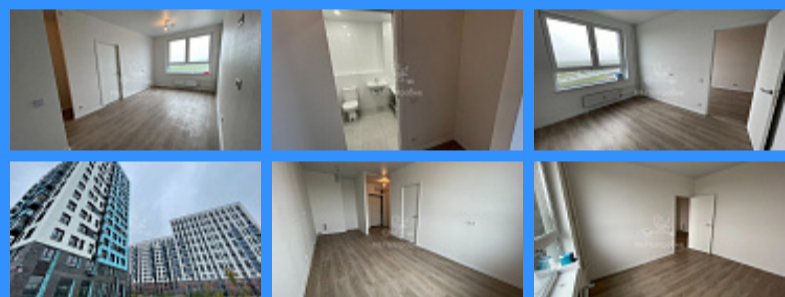

## Московская область, село Ям, городской округ Домодедово, улица Мезенцева, 11 продажа квартиры 2 комнаты

6 790 000 руб.

\$ 81 000

€ 76 000

2 комн - 33 м2

26690
2
13 / 16
33 м2
23 м2
5 м2
1
1
1
двор

Адрес: Московская область, село Ям, городской округ

Домодедово, улица Мезенцева, 11

Id 26690. Квартира в собственности. Новая квартира в современном жилом комплексе. С отделкой. Светлая квартира, готовая к заселению. Осталось только поставить необходимую мебель. До МКАД 15-20 минут. До станции Ленинская 14 минут пешком. Удобная планировка, большой зал с кухонной нишей, спальня. Высокий этаж, хороший вид. Свободная продажа, на сделку готовы выйти оперативно. Один взрослый собственник. Рядом с корпусом строится школа. Удобные входные группы, концепция безбарьерной среды, вход в подъезд - на уровне земли. На первом этаже в холле помещение для колясок. В комплексе будет богатая инфраструктура. Первые этажи будут заняты магазинами, аптеками, досуговыми центрами и многим другим. Звоните по любым вопросам. Просмотры по договоренности. Торг как говорится - у капота! )