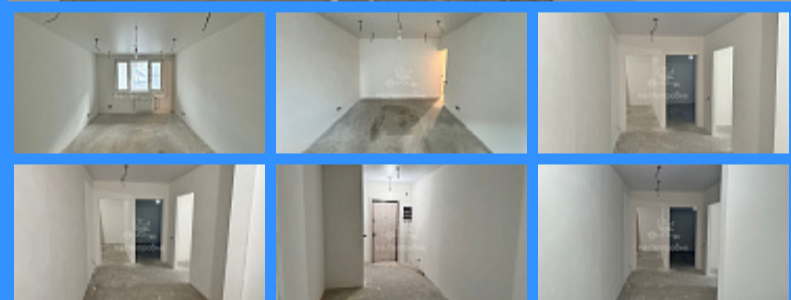

3 комн - 72 м2

26700
3
1 / 16
72 м2
44 м2
10 м2
1
1
двор

Адрес: город Москва, улица Чичерина, дом 8, корпус 2

Id 26700. ****Продается уютная и светлая квартира с прекрасным видом**!** Эта просторная квартира, расположенная на первом этаже, включает в себя 3 изолированные комнаты, функциональную кухню и отдельный санузел. Выполнена предчистовая отделка в формате white box, что дает вам возможность создать интерьер своей мечты. ****Преимущества квартиры:**** - Все коммуникации осуществлены из качественных материалов. - Полностью заменены батареи и электропроводка. - Установлен новый коллекторный узел с трубами Rehau. - Потолок выполнен в натяжном варианте, обеспечивая современный стиль. ****Отличная транспортная доступность:**** всего 12 минут пешком до станции метро Бабушкинская, при этом ветка метро мало загружена. ****Инфраструктура рядом:**** - Испанская гимназия 1558. - Парк Яуза для прогулок и занятий спортом. - Новые детская и взрослая поликлиники. - В шаговой доступности магазины, стадион, спортплощадки. - Гипермаркеты Ашан, Леруа Мерлен и Твой дом всего 15 минут на машине. Не упустите шанс стать владельцем этой замечательной квартиры!